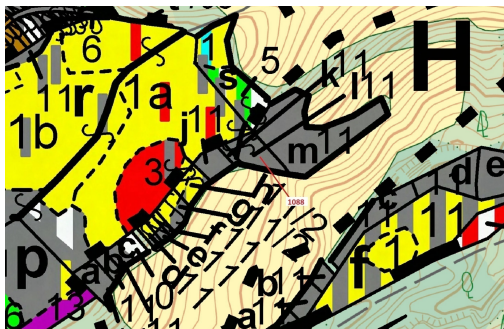

Lesní pozemek o výměře 400 m², podíl 1/1, katastrální území Spešov, obec Spešov, obec s rozšířenou p

67902, Spešov

9 000 Kč
za nemovitost

Vyřizuje
Call centrum
exdražby.cz
Tel.: +420 774 740 636
GSM: +420 774 740 636
E-mail:
dotazy@exdražby.cz

Celková plocha: 400 m²

Druh pozemku: les

POPIS NEMOVITOSTI: Lesní pozemek o výměře 400 m², parcelní číslo 1088, podíl 1/1, katastrální území Spešov, obec Spešov, obec s rozšířenou působností Blansko, okres Blansko, Jihomoravský kraj. Po těžbě.