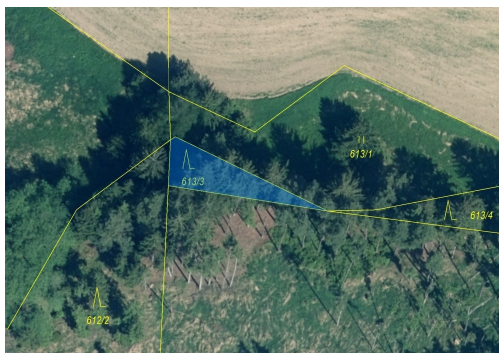

Lesní pozemek o výměře 180 m², podíl 1/1, katastrální území Záboří u Blatné, obec Záboří, obec s roz 38734, Záboří

9 000 Kč
za nemovitost

Vyřizuje
Call centrum
exdražby.cz
Tel.: +420 774 740 636
GSM: +420 774 740 636
E-mail:
dotazy@exdražby.cz

Celková plocha: 180 m²

Druh pozemku: les

POPIS NEMOVITOSTI: Lesní pozemek o výměře 180 m², parcelní číslo 613/3, podíl 1/1, katastrální území Záboří u Blatné, obec Záboří, obec s rozšířenou působností Blatná, okres Strakonice, Jihočeský kraj. Po těžbě.