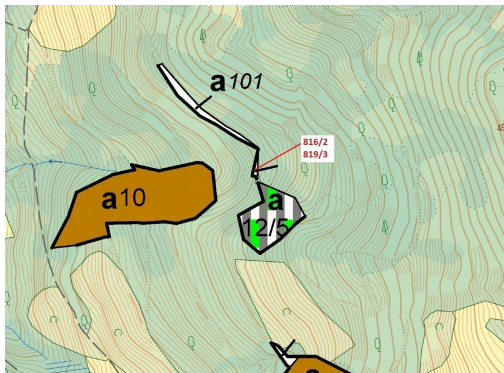

Lesní pozemky o výměře 85 m², podíl 9/10, katastrální území Zubrnice, obec Zubrnice, obec s rozšíře

40322, Zubrnice

7 000 Kč
za nemovitost

Vyřizuje
Call centrum
exdražby.cz
Tel.: +420 774 740 636
GSM: +420 774 740 636
E-mail:
dotazy@exdražby.cz

Celková plocha: 85 m²

Druh pozemku: les

POPIS NEMOVITOSTI: Lesní pozemky o výměře 85 m², parcelní čísla 816/2, 819/3, podíl 9/10, katastrální území Zubrnice, obec Zubrnice, obec s rozšířenou působností Ústí nad Labem, okres Ústí nad Labem, Ústecký kraj.