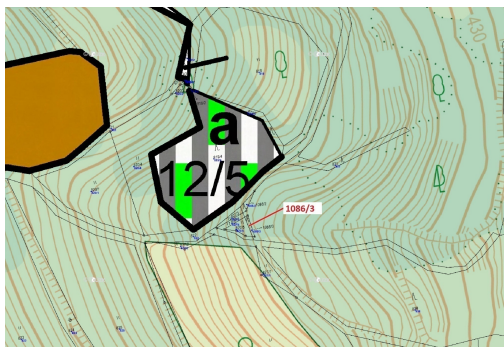

## Lesní pozemek o výměře 18 m<sup>2</sup>, podíl 9/10, katastrální území Zubrnice, obec Zubrnice, obec s rozšíře

40322, Zubrnice

**3 000 Kč**  
za nemovitost

Vyřizuje  
**Call centrum**  
**exdražby.cz**  
**Tel.:** +420 774 740 636  
**GSM:** +420 774 740 636  
**E-mail:**  
[dotazy@exdražby.cz](mailto:dotazy@exdražby.cz)

**Celková plocha:** 18 m<sup>2</sup>

**Druh pozemku:** les

**POPIS NEMOVITOSTI:** Lesní pozemek o výměře 18 m<sup>2</sup>, parcelní číslo 1086/3, podíl 9/10, katastrální území Zubrnice, obec Zubrnice, obec s rozšířenou působností Ústí nad Labem, okres Ústí nad Labem, Ústecký kraj.