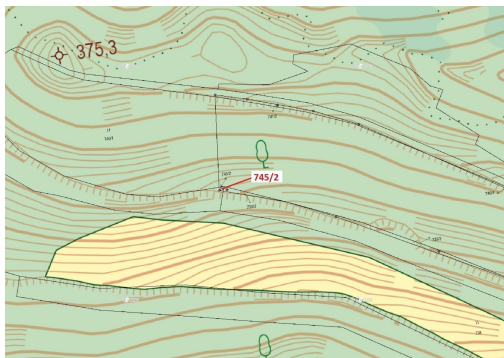

Lesní pozemek o výměře 5 m², podíl 9/10, katastrální území Zubrnice, obec Zubrnice, obec s rozšířen

40322, Zubrnice

2 000 Kč
za nemovitost

Vyřizuje
Call centrum
exdrazby.cz
Tel.: +420 774 740 636
GSM: +420 774 740 636
E-mail:
dotazy@exdrazby.cz

Celková plocha: 5 m²

Druh pozemku: les

POPIS NEMOVITOSTI: Lesní pozemek o výměře 5 m², parcelní číslo 745/2, podíl 9/10, katastrální území Zubrnice, obec Zubrnice, obec s rozšířenou působností Ústí nad Labem, okres Ústí nad Labem, Ústecký kraj.