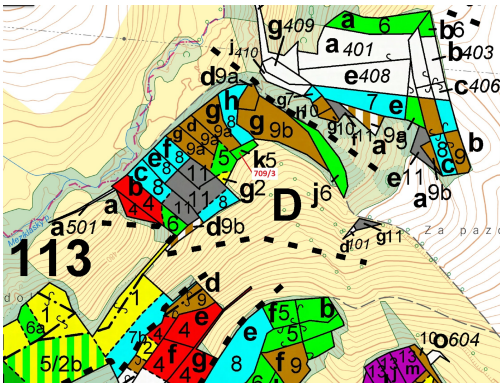

## Lesní pozemek o výměře 350 m<sup>2</sup>, podíl 1/1, katastrální území Křepiny, obec Řečice, obec s rozšířenou

39601, Řečice

**14 000 Kč**  
za nemovitost

Vyřizuje

**Call centrum**

**exdrazby.cz**

**Tel.:** +420 774 740 636

**GSM:** +420 774 740 636

**E-mail:**

[dotazy@exdrazby.cz](mailto:dotazy@exdrazby.cz)

**Celková plocha:** 350 m<sup>2</sup>

**Druh pozemku:** les

**POPIS NEMOVITOSTI:** Lesní pozemek o výměře 350 m<sup>2</sup>, parcelní číslo 709/3, podíl 1/1, katastrální území Křepiny, obec Řečice, obec s rozšířenou působností Humpolec, okres Pelhřimov, Kraj Vysočina.