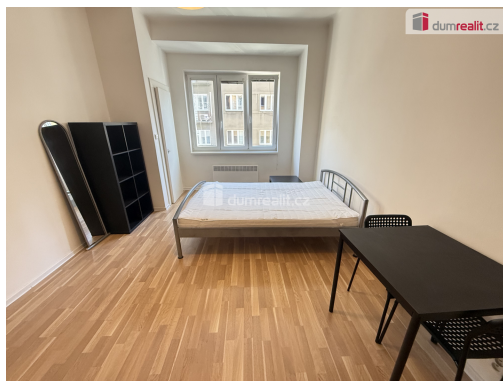

Pronájem bytu 1+kk 25 m² P5 Smíchov zařízený po rekonstrukci komora

Moulíkova, 15000, Praha 5, Praha

14 500 Kč

za měsíc

+poplatky, +převod elektřiny

Vyřizuje

Bc. Roman Štich

Tel.: 734 222 111

GSM: 721 181 818

E-mail:

r.sittich@dumrealit.cz

Dispozice bytu:	1+kk	Podlaží v domě:	3
Počet podlaží v domě:	5	Celková podlahová plocha:	25 m ²
Druh objektu:	cihlová	Stav objektu:	velmi dobrý
Vlastnictví:	osobní	Popis vybavení:	...
Energetická náročnost:	G - Mimořádně nevhodná		

POPIS NEMOVITOSTI: Naše společnost Vám zprostředkuje ožný pronájem bytu 1+kk 25 m² P5 Smíchov. Jedná se o byt v cihlovém domě bez výtahu. Vstup do malé předsíně, kde se nachází šatní skříň. Dále koupelna, která je vybavena pračkou. V hlavní místnosti je kuchyňská linka s lednicí a dvouvařičem. Dále vybavení, které je uvedeno na fotografiích. V blízkosti veškerá občanská vybavenost. Metro, tram a Smíchovské nádraží před domem. Vhodné pouze pro jednu osobu. Bez zvířat. K nastěhování ihned. Doporučuji. Ev. číslo: 656098.