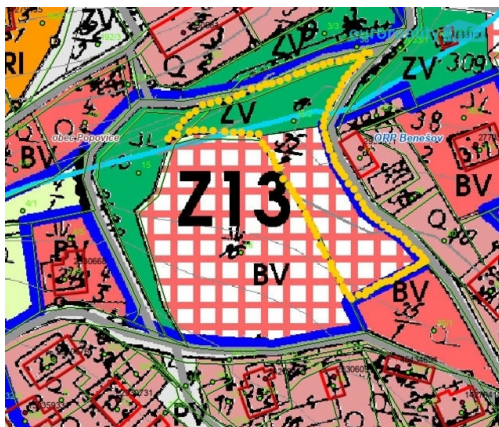

Prodej, stavební pozemek, 1 740 m², Mladovice, Popovice u Benešova

Popovice

2 990 000 Kč
za nemovitost

Vyřizuje

Ivana Kožmínová

Tel.: 793 987 434

GSM: 793987434

E-mail:

info@euoreality.info

Celková plocha: 1 740 m²

Inženýrské sítě: elektřina

Doprava: silnice

Druh pozemku: pro bydlení

Umístění objektu: klidná část obce

Komunikace: asfaltová

POPIS NEMOVITOSTI: Nabízíme k prodeji stavební pozemek 1 740 m² v obci Mladovice u Benešova.

Pozemek je rovinný a udržovaný, přípojka elektřiny je na hranici pozemku. Odpady budou řešeny jímkou, voda studnou, je možné napojení na obecní vodovod.

Dostupnost zajišťuje obecní asfaltová komunikace, která je po celý rok udržovaná. Zadní část pozemku /viz. foto v galerii/ je nestavební, což je zohledněno v ceně.

Určeno podle ÚP pro stavbu rodinného domu nebo chaty s 1,5 podlažím + podkroví a s 25 % zastavěností, tj. zastavěná plocha domu až 145 m².

Okolím je krásná příroda, přitom za 15 minut jízdy jste v okresním městě Benešov, za 45 minut v Praze s nájedem na dálnici.

Více info v RK.