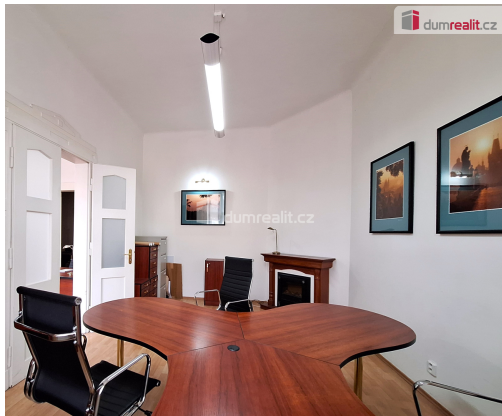

Pronájem kancelářských prostor 51m2 P6 Bubeneč Bubenečská kompletně vybavené

Bubenečská, 16000, Praha 6, Praha

24 900 Kč

za měsíc

+ DPH + elektrická energie + služby

Vyřizuje

Iveta Neumahrová

Tel.: 734 222 111

GSM: 734 699 884

E-mail:

neumahrova@dumrealit.cz

Plocha kanceláří:	51 m²
Stav objektu:	velmi dobrý
Energetická náročnost:	G - Mimořádně nevhodná

Druh objektu:	cihlová
Druh prostor:	Kanceláře

POPIS NEMOVITOSTI: Pronájem reprezentativních kancelářských prostor, 51m², na P6 Bubeneč, v ulici Bubenečská. Kompletně vybavené kancelářské prostory se vstupem z ulice se nachází v pěší dostupnosti na metro "A" Hradčanská, bus a tram síť v atraktivní lokalitě. Vstupní prostor z Bubenečské ulice ideální jako čekárna, opticky oddělen od hlavní, "otevřená" kancelář, se vstupem do druhé kanceláře, nebo zázemí s kuchyňskou a toaletou. Vybavení kanceláří je součástí nájmu. Dvě venkovní vývěsky. Prostor je k dispozici ihned. Žádána a vyhledávaná lokalita s nadstandardní občanskou vybaveností a skvělou dopravní dostupností. Doporučuji prohlídku! Ev. číslo: 656102.