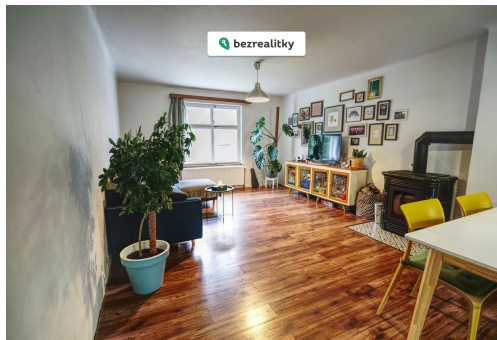

Prodej domu 135 m², pozemek 1.182 m²

25724, Hvězdonice

8 990 598 Kč
za nemovitost

Vyřizuje

Bezrealitky s.r.o

GSM: +420 226 254 111

E-mail:

inzerce@bezrealitky.cz

Poloha objektu:	řadový	Druh objektu:	cihlová
Stav objektu:	velmi dobrý	Počet podlaží v objektu:	1
Typ domu:	přízemní	Zastavěná plocha:	135 m²
Užitná plocha:	135 m²	Plocha parcely:	1182 m²
Ostatní:	Parkoviště	Energetická náročnost:	G - Mimořádně nevhodná

POPIS NEMOVITOSTI: Nabízím k prodeji rodinný dům v malebné obci Hvězdonice, který vás okouzlí svou polohou v blízkosti přírody i skvělou dostupností do okolních měst.

Dům nabízí:

- zastavěnou plochu 146 m²
- užitnou plochu 135 m²
- prostorný pozemek o velikosti 1 182 m²

Součástí nemovitosti je:

- vlastní studna (6 m)
- napojení na kanalizaci

Velkým benefitem je umístění v blízkosti řeky Sázava, která dodává lokalitě jedinečnou atmosféru a nabízí možnosti pro relaxaci, procházky i volnočasové aktivity.

V nedaleké obci Chocerady naleznete základní občanskou vybavenost, včetně mateřské a základní školy, což ocení