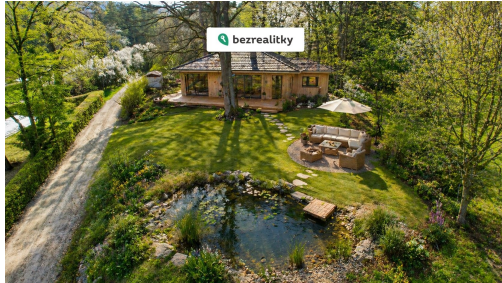

Prodej pozemku 1.071 m²

osada Na Hradcích, 28167, Stříbrná Skalice

4 703 832 Kč
za nemovitost

Vyřizuje
Bezrealitky s.r.o
GSM: +420 226 254 111
E-mail:
inzerce@bezrealitky.cz

Celková plocha: 1 071 m²

Druh pozemku: pro bydlení

POPIS NEMOVITOSTI: Stavební pozemek 1 071 m² - Osada Na Hradcích, klidná lokalita v přírodě

Nabízíme k prodeji krásný stavební pozemek o výměře 1 071 m², situovaný v klidné a vyhledávané lokalitě Osada Na Hradcích.

□ Hlavní výhody pozemku:

- ideální velikost pro rodinný dům
- příjemné soukromí díky okolní zeleni a vzrostlým stromům
- mírně svažité terén vhodný pro originální architektonické řešení
- přístup z komunikace přímo k pozemku
- klidné prostředí mimo ruch města

Velký bonus navíc:

- k pozemku je zpracovaný projekt rodinného domu
- součástí je také platné povolení na vrt studny

Lokalita:

Pozemek se nachází v krásném přírodním prostředí, které nabízí maximální klid, čistý vzduch a dostatek soukromí. Ideální pro ty, kteří hledají harmonii s přírodou, ale zároveň chtějí mít dobrou dostupnost do okolních obcí a měst.

Využití:

Perfektní místo pro výstavbu rodinného domu, rekreačního bydlení nebo investici do budoucna.

Díky své poloze a připravenosti (projekt + povolení) můžete začít stavět rychleji a bez zbytečných komplikací.