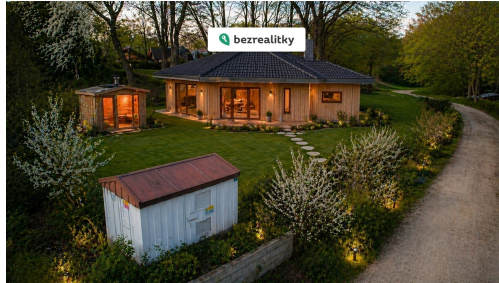

Prodej pozemku 1.071 m²

osada Na Hradcích, 28167, Stříbrná Skalice

4 703 832 Kč
za nemovitost

Vyřizuje
Bezrealitky s.r.o
GSM: +420 226 254 111
E-mail:
inzerce@bezrealitky.cz

Celková plocha: 1 071 m²

Druh pozemku: pro bydlení

POPIS NEMOVITOSTI: Stavební pozemek 1 071 m² - Osada Na Hradcích, klidná lokalita v přírodě

Nabízíme k prodeji krásný stavební pozemek o výměře 1 071 m², situovaný v klidné a vyhledávané lokalitě Osada Na Hradcích.

□ Hlavní výhody pozemku:

- ideální velikost pro rodinný dům
- příjemné soukromí díky okolní zeleni a vzrostlým stromům
- mírně svažité terén vhodný pro originální architektonické řešení
- přístup z komunikace přímo k pozemku
- klidné prostředí mimo ruch města

Velký bonus navíc:

- k pozemku je zpracovaný projekt rodinného domu
- součástí je také platné povolení na vrt studny

Lokalita:

Pozemek se nachází v krásném přírodním prostředí, které nabízí maximální klid, čistý vzduch a dostatek soukromí. Ideální pro ty, kteří hledají harmonii s přírodou, ale zároveň chtějí mít dobrou dostupnost do okolních obcí a měst.

Využití:

Perfektní místo pro výstavbu rodinného domu, rekreačního bydlení nebo investici do budoucna.

Díky své poloze a připravenosti (projekt + povolení) můžete začít stavět rychleji a bez zbytečných komplikací.