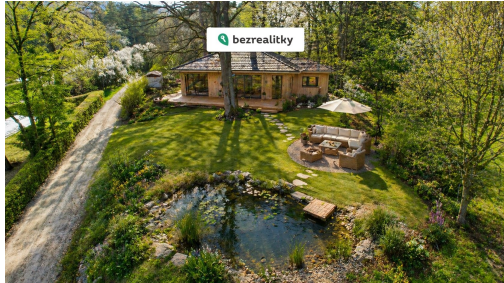

Prodej pozemku 1.071 m²

osada Na Hradcích, 28167, Stříbrná Skalice

4 703 832 Kč
za nemovitost

Vyřizuje
Bezrealitky s.r.o
GSM: +420 226 254 111
E-mail:
inzerce@bezrealitky.cz

Celková plocha: 1 071 m²

Druh pozemku: pro bydlení

POPIS NEMOVITOSTI: Stavební pozemek 1 071 m² - Osada Na Hradcích, klidná lokalita v přírodě

Nabízíme k prodeji krásný stavební pozemek o výměře 1 071 m², situovaný v klidné a vyhledávané lokalitě Osada Na Hradcích.

□ Hlavní výhody pozemku:

- ideální velikost pro rodinný dům
- příjemné soukromí díky okolní zeleni a vzrostlým stromům
- mírně svažité terén vhodný pro originální architektonické řešení
- přístup z komunikace přímo k pozemku
- klidné prostředí mimo ruch města

Velký bonus navíc:

- k pozemku je zpracovaný projekt rodinného domu
- součástí je také platné povolení na vrt studny

Lokalita:

Pozemek se nachází v krásném přírodním prostředí, které nabízí maximální klid, čistý vzduch a dostatek soukromí. Ideální pro ty, kteří hledají harmonii s přírodou, ale zároveň chtějí mít dobrou dostupnost do okolních obcí a měst.

Využití:

Perfektní místo pro výstavbu rodinného domu, rekreačního bydlení nebo investici do budoucna.

Díky své poloze a připravenosti (projekt + povolení) můžete začít stavět rychleji a bez zbytečných komplikací.