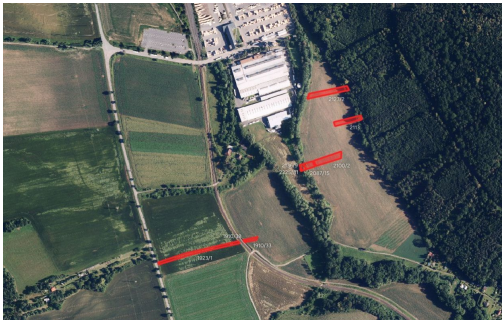

Mojepole^{CZ}

Prodej - Pozemky

číslo zakázky: 9564

Zemědělská půda, prodej, Ptení, Prostějov

79843, Ptení

922 064 Kč
za nemovitost

Vyřizuje

Mgr. Richard Jarošík

Tel.: +420 771524149

GSM: +420 771524149

E-mail:

jarosik@mojepole.cz

Celková plocha: 17 732 m²

Druh pozemku: zemědělská

POPIS NEMOVITOSTI: V katastrálním území Ptení (okres Prostějov) nabízím k prodeji zemědělské pozemky ve výlučném vlastnictví.

Katastrální území Ptení, celková výměra 17 732 m²

-> parc. č. 1009, 1609/44, 1609/83, 1910/33, 1910/38, 1923/1, 1969, 2087/15, 2100/2, 2113, 2123/2, 2136/9, 2225/81, 2864, 3190 (LV 1166)

-> vysoká kvalita půdy - BPEJ 11.57 Kč/m²

Pro více informací mě kontaktujte. V ceně je zahrnuta provize a související právní služby. Nad rámec ceny kupující hradí pouze poplatek za návrh na vklad na katastr.

Majitel si vyhrazuje právo vybrat kupujícího na základě nabídky.