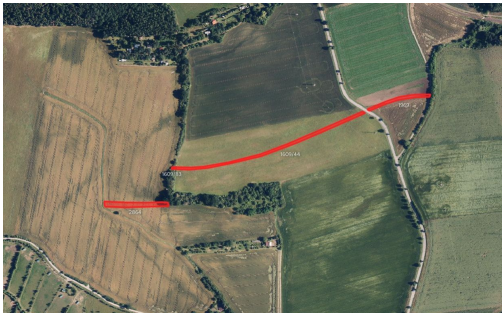

Mojepole^{CZ}

Prodej - Pozemky

číslo zakázky: 9564

Zemědělská půda, prodej, Ptení, Prostějov

79843, Ptení

922 064 Kč
za nemovitost

Vyřizuje

Mgr. Richard Jarošík

Tel.: +420 771524149

GSM: +420 771524149

E-mail:

jarosik@mojepole.cz

Celková plocha: 17 732 m²

Druh pozemku: zemědělská

POPIS NEMOVITOSTI: V katastrálním území Ptení (okres Prostějov) nabízím k prodeji zemědělské pozemky ve výlučném vlastnictví.

Katastrální území Ptení, celková výměra 17 732 m²

-> parc. č. 1009, 1609/44, 1609/83, 1910/33, 1910/38, 1923/1, 1969, 2087/15, 2100/2, 2113, 2123/2, 2136/9, 2225/81, 2864, 3190 (LV 1166)

-> vysoká kvalita půdy - BPEJ 11.57 Kč/m²

Pro více informací mě kontaktujte. V ceně je zahrnuta provize a související právní služby. Nad rámec ceny kupující hradí pouze poplatek za návrh na vklad na katastr.

Majitel si vyhrazuje právo vybrat kupujícího na základě nabídky.