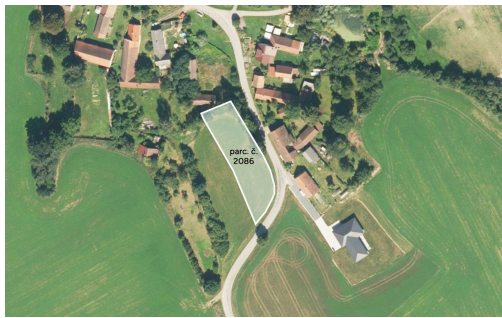

MojePole.cz

Prodej - Pozemky

číslo zakázky: 8631-2

Pozemek, bydlení, prodej, Křešín, Pelhřimov

39424, Křešín

177 764 Kč
za nemovitost

Vyřizuje

Petr Šmigol

Tel.: +420 730701640

GSM: +420 730701640

E-mail:

smigol@mojepole.cz

Celková plocha: 420 m²

Druh pozemku: pro bydlení

POPIS NEMOVITOSTI: V malebné obci Křešín prodávám spoluvlastnický podíl na stavební parcele. Leží při kraji obce a je určena pro výstavbu bydlení, tedy rodinného domu.

Pozemek je zapsán na listu vlastnictví 438 pod číslem parcely 2086 v katastrálním území Křešín u Pacova. Celková výměra je 1 679 m² a předmětem prodeje je zde 1/4, tedy 420 m². Nejedná se o konkrétní zaměřenou část parcely, ale o ideální vlastnictví, tedy podíl na celé ploše pozemku.

Koupě podílu za tuto cenu může znamenat výhodnou investici nebo příležitost oslovit další spoluvlastníky a získat výlučné vlastnictví.

Obec vyhradila stavební plochu pro nízkopodlažní bydlení. V souladu s územním plánem je ale také možné umístění občanské vybavenosti, administrativního zařízení, obchodu, provozovny služeb, drobného řemeslného a výrobního zařízení (např. kadeřnictví, krejčovství), malého rekreačního a sportovního zařízení (bazény, prvky zahradní architektury apod).

Pozemek leží v územní části zvané Blažnov. Tradiční české vesnici v klidném prostředí a zároveň dostupností k dalším obcím, například do Pacova. V blízkém i vzdálenějším okolí obce je řada turisticky zajímavých míst. Jedná se nejenom o přírodní, turistické a historické zajímavosti, ale i o místa k relaxaci.