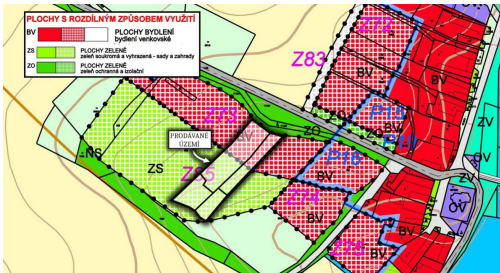

MojePole.cz

Prodej - Pozemky

číslo zakázky: 8093-4

Pozemek, bydlení, prodej, Stranná, Žirovnice, Pelhřimov

39468, Žirovnice

876 022 Kč
za nemovitost

Vyřizuje

Petr Šmigol

Tel.: +420 730701640

GSM: +420 730701640

E-mail:

smigol@mojepole.cz

Celková plocha: 2 497 m²

Druh pozemku: pro bydlení

POPIS NEMOVITOSTI: Prodej ideální 1/2 na pozemcích k výstavbě domu se zahradou.

Území leží v místní části obce Žirovnice. Pozemky jsou svým tvarem a dispozicí ideální pro geodetické rozdělení a získání poloviny zobrazené plochy do výlučného vlastnictví.

CHARAKTERISTIKA

- přední strana pozemků směrem k silnici je zastavitelná
- zatímco druhá část bude sloužit jako zahrada nebo sad
- podoba stavby tak bude rodinný dům se zahradou
- ze severu možné připojení přístupové cesty

Přesnější obrázek o rozvržení ploch získáte náhledem do fotogalerie.

Pozemky jsou zapsány na listu vlastnictví 911 pod čísla parcel 993/1, 993/2, 994/1 a 994/2 v katastrálním území Stranná u Žirovnice. Ve stavební ploše leží konkrétně pozemky 993/1 a 994/1 a to asi z jedné - přední - poloviny. Ve zbytku výměry jsou pozemky označeny jako zeleň, tedy zahrada nebo sad. Plocha je zakončena porostem poskytujícím soukromí a oddělující zemědělskou půdu. Ze severní strany přiléhají k parcelám v obecním vlastnictví, bude tak možné napojení přístupové cesty.