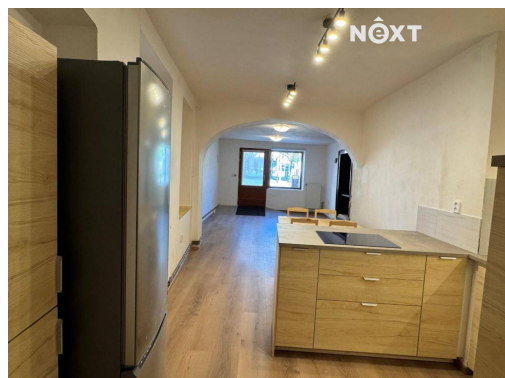

Pronájem byt 2+kk, 65m²

Sušilovo náměstí, 68301, Rousínov

16 500 Kč

za měsíc

+ energie a služby, vratná
kauce 20.000,- Kč

Vyřizuje

Jana Drahošová

GSM: +420 725 173 088

E-mail:

info@nextreality.cz

Bezbariérový byt:	ano	Dispozice bytu:	2+kk
Podlaží v domě:	1	Počet podlaží v domě:	2
Celková podlahová plocha:	65 m²	Druh objektu:	cihlová
Stav objektu:	velmi dobrý	Vlastnictví:	osobní
Umístění objektu:	centrum obce	Energetická náročnost:	G - Mimořádně nevhodná

POPIS NEMOVITOSTI: Nabízíme k pronájmu modernizovaný ateliér o dispozici 2+kk a výměře 65 m², který se nachází přímo na náměstí v centru města Rousínov. Jednotka je situována v přízemí a je dispozičně i vybavením plně přizpůsobena pro komfortní bydlení.

Ateliér prošel modernizací a nabízí příjemné a praktické bydlení. V prostoru je položena plovoucí podlaha, která působí moderně a je nenáročná na údržbu. Součástí je nová kuchyňská linka včetně spotřebičů a lednice, jídelní stůl se židlemi a nová koupelna s pračkou.

Dispozičně je pokoj průchozí, což umožňuje flexibilní využití prostoru dle potřeby. Okna jsou vybavena bezpečnostními mřížemi a roletami, které zajišťují vyšší míru zabezpečení, soukromí a možnost regulace světla.

Vytápění a ohřev vody zajišťuje vlastní plynový kotel, což umožňuje kontrolu nad spotřebou energií.

K dispozici je možnost využití dvorku i sklepa. Velkou výhodou je atraktivní poloha přímo na náměstí s veškerou občanskou vybaveností v docházkové vzdálenosti.

Ateliér je dispozičně řešený pro pohodlné bydlení a je volný ihned. Město se nachází přibližně 20 km od Brna, což umožňuje pohodlný dojezd do města (cca 20 minut autem), skvělá dostupnost na D1, autobusové a vlakové spojení. V