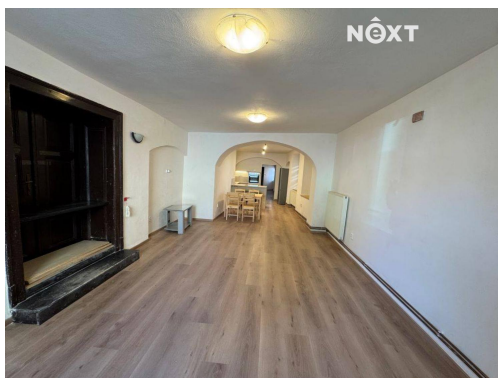

Pronájem byt 2+kk, 65m²

Sušilovo náměstí, 68301, Rousínov

16 500 Kč

za měsíc

+ energie a služby, vratná
kauce 20.000,- Kč

Vyřizuje

Jana Drahošová

GSM: +420 725 173 088

E-mail:

info@nextreality.cz

Bezbariérový byt:	ano	Dispozice bytu:	2+kk
Podlaží v domě:	1	Počet podlaží v domě:	2
Celková podlahová plocha:	65 m²	Druh objektu:	cihlová
Stav objektu:	velmi dobrý	Vlastnictví:	osobní
Umístění objektu:	centrum obce	Energetická náročnost:	G - Mimořádně nevhodná

POPIS NEMOVITOSTI: Nabízíme k pronájmu modernizovaný ateliér o dispozici 2+kk a výměře 65 m², který se nachází přímo na náměstí v centru města Rousínov. Jednotka je situována v přízemí a je dispozičně i vybavením plně přizpůsobena pro komfortní bydlení.

Ateliér prošel modernizací a nabízí příjemné a praktické bydlení. V prostoru je položena plovoucí podlaha, která působí moderně a je nenáročná na údržbu. Součástí je nová kuchyňská linka včetně spotřebičů a lednice, jídelní stůl se židlemi a nová koupelna s pračkou.

Dispozičně je pokoj průchozí, což umožňuje flexibilní využití prostoru dle potřeby. Okna jsou vybavena bezpečnostními mřížemi a roletami, které zajišťují vyšší míru zabezpečení, soukromí a možnost regulace světla.

Vytápění a ohřev vody zajišťuje vlastní plynový kotel, což umožňuje kontrolu nad spotřebou energií.

K dispozici je možnost využití dvorku i sklepa. Velkou výhodou je atraktivní poloha přímo na náměstí s veškerou občanskou vybaveností v docházkové vzdálenosti.

Ateliér je dispozičně řešený pro pohodlné bydlení a je volný ihned. Město se nachází přibližně 20 km od Brna, což umožňuje pohodlný dojezd do města (cca 20 minut autem), skvělá dostupnost na D1, autobusové a vlakové spojení. V