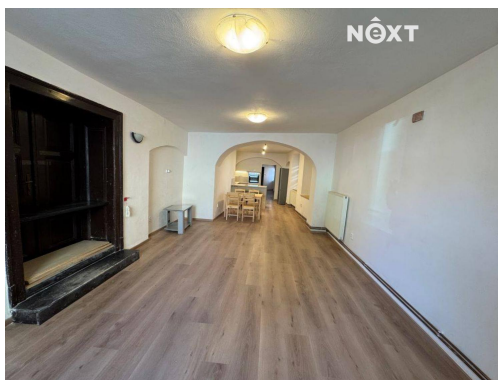

Pronájem byt 2+kk, 65m²

Sušilovo náměstí, 68301, Rousínov

16 500 Kč

za měsíc

+ energie a služby, vratná
kauce 20.000,- Kč

Vyřizuje

Jana Drahošová

GSM: +420 725 173 088

E-mail:

info@nextreality.cz

Bezbariérový byt:	ano	Dispozice bytu:	2+kk
Podlaží v domě:	1	Počet podlaží v domě:	2
Celková podlahová plocha:	65 m²	Druh objektu:	cihlová
Stav objektu:	velmi dobrý	Vlastnictví:	osobní
Umístění objektu:	centrum obce	Energetická náročnost:	G - Mimořádně nevhodná

POPIS NEMOVITOSTI: Nabízíme k podnájmu modernizovaný ateliér o dispozici 2+kk a výměře 65 m², který se nachází přímo na náměstí v centru města Rousínov. Jednotka je situována v přízemí a je dispozičně i vybavením plně přizpůsobena pro komfortní bydlení.

Ateliér prošel modernizací a nabízí příjemné a praktické bydlení. V prostoru je položena plovoucí podlaha, která působí moderně a je nenáročná na údržbu. Součástí je nová kuchyňská linka včetně spotřebičů a lednice, jídelní stůl se židlemi a nová koupelna s pračkou.

Dispozičně je pokoj průchozí, což umožňuje flexibilní využití prostoru dle potřeby. Okna jsou vybavena bezpečnostními mřížemi a roletami, které zajišťují vyšší míru zabezpečení, soukromí a možnost regulace světla.

Vytápění a ohřev vody zajišťuje vlastní plynový kotel, což umožňuje kontrolu nad spotřebou energií.

K dispozici je možnost využití dvorku i sklepa. Velkou výhodou je atraktivní poloha přímo na náměstí s veškerou občanskou vybaveností v docházkové vzdálenosti.

Ateliér je dispozičně řešený pro pohodlné bydlení a je volný ihned. Město se nachází přibližně 20 km od Brna, což umožňuje pohodlný dojezd do města (cca 20 minut autem), skvělá dostupnost na D1, autobusové a vlakové spojení. V