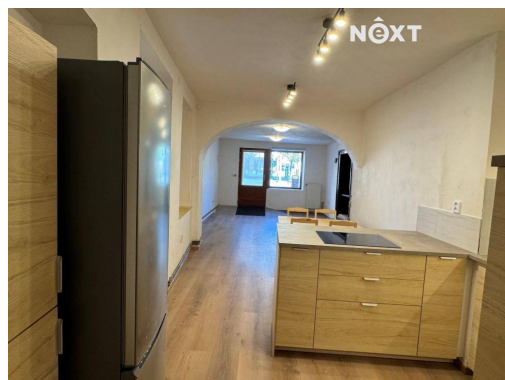

Pronájem byt 2+kk, 65m²

Sušilovo náměstí, 68301, Rousínov

16 500 Kč

za měsíc

+ energie a služby, vratná
kauce 20.000,- Kč

Vyřizuje

Jana Drahošová

GSM: +420 725 173 088

E-mail:

info@nextreality.cz

Bezbariérový byt:	ano	Dispozice bytu:	2+kk
Podlaží v domě:	1	Počet podlaží v domě:	2
Celková podlahová plocha:	65 m²	Druh objektu:	cihlová
Stav objektu:	velmi dobrý	Vlastnictví:	osobní
Umístění objektu:	centrum obce	Energetická náročnost:	G - Mimořádně nevhodná

POPIS NEMOVITOSTI: Nabízíme k podnájmu modernizovaný ateliér o dispozici 2+kk a výměře 65 m², který se nachází přímo na náměstí v centru města Rousínov. Jednotka je situována v přízemí a je dispozičně i vybavením plně přizpůsobena pro komfortní bydlení.

Ateliér prošel modernizací a nabízí příjemné a praktické bydlení. V prostoru je položena plovoucí podlaha, která působí moderně a je nenáročná na údržbu. Součástí je nová kuchyňská linka včetně spotřebičů a lednice, jídelní stůl se židlemi a nová koupelna s pračkou.

Dispozičně je pokoj průchozí, což umožňuje flexibilní využití prostoru dle potřeby. Okna jsou vybavena bezpečnostními mřížemi a roletami, které zajišťují vyšší míru zabezpečení, soukromí a možnost regulace světla.

Vytápění a ohřev vody zajišťuje vlastní plynový kotel, což umožňuje kontrolu nad spotřebou energií.

K dispozici je možnost využití dvorku i sklepa. Velkou výhodou je atraktivní poloha přímo na náměstí s veškerou občanskou vybaveností v docházkové vzdálenosti.

Ateliér je dispozičně řešený pro pohodlné bydlení a je volný ihned. Město se nachází přibližně 20 km od Brna, což umožňuje pohodlný dojezd do města (cca 20 minut autem), skvělá dostupnost na D1, autobusové a vlakové spojení. V