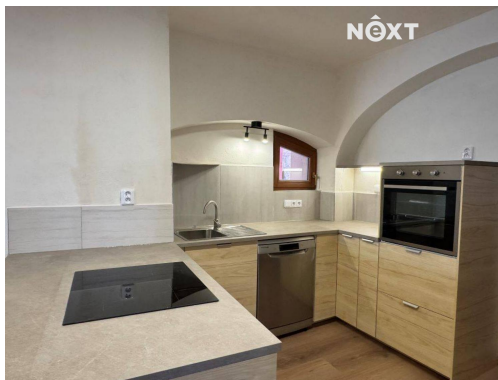

Pronájem byt 2+kk, 65m²

Sušilovo náměstí, 68301, Rousínov

16 500 Kč

za měsíc

+ energie a služby, vratná
kauce 20.000,- Kč

Vyřizuje

Jana Drahošová

GSM: +420 725 173 088

E-mail:

info@nextreality.cz

Bezbariérový byt:	ano	Dispozice bytu:	2+kk
Podlaží v domě:	1	Počet podlaží v domě:	2
Celková podlahová plocha:	65 m²	Druh objektu:	cihlová
Stav objektu:	velmi dobrý	Vlastnictví:	osobní
Umístění objektu:	centrum obce	Energetická náročnost:	G - Mimořádně nevhodná

POPIS NEMOVITOSTI: Nabízíme k podnájmu modernizovaný ateliér o dispozici 2+kk a výměře 65 m², který se nachází přímo na náměstí v centru města Rousínov. Jednotka je situována v přízemí a je dispozičně i vybavením plně přizpůsobena pro komfortní bydlení.

Ateliér prošel modernizací a nabízí příjemné a praktické bydlení. V prostoru je položena plovoucí podlaha, která působí moderně a je nenáročná na údržbu. Součástí je nová kuchyňská linka včetně spotřebičů a lednice, jídelní stůl se židlemi a nová koupelna s pračkou.

Dispozičně je pokoj průchozí, což umožňuje flexibilní využití prostoru dle potřeby. Okna jsou vybavena bezpečnostními mřížemi a roletami, které zajišťují vyšší míru zabezpečení, soukromí a možnost regulace světla.

Vytápění a ohřev vody zajišťuje vlastní plynový kotel, což umožňuje kontrolu nad spotřebou energií.

K dispozici je možnost využití dvorku i sklepa. Velkou výhodou je atraktivní poloha přímo na náměstí s veškerou občanskou vybaveností v docházkové vzdálenosti.

Ateliér je dispozičně řešený pro pohodlné bydlení a je volný ihned. Město se nachází přibližně 20 km od Brna, což umožňuje pohodlný dojezd do města (cca 20 minut autem), skvělá dostupnost na D1, autobusové a vlakové spojení. V