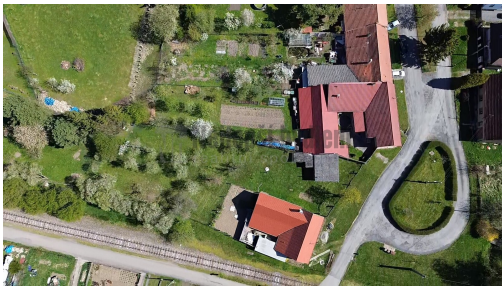

SP 1341 m2 Nemořice, okr. Vyškov

Nemořice

1 750 000 Kč
za nemovitost

vč. provize

Vyřizuje

**Asistentka Brno Nejlepší
bydlení realitní spol.**

Tel.: +420731450091
GSM: +420736484900

E-mail:
brno@nejlepsibydeni.cz

Celková plocha: 1 341 m²

Druh pozemku: pro bydlení

Umístění objektu: klidná část obce

POPIS NEMOVITOSTI: Ve výhradním zastoupení majitele Vám nabízíme krásnou stavební parcelu, která se nachází mezi rodinnými domy v obci Nemořice. Jedná se o pěkný rovinatý pozemek o ploše 1341 m², na kterém stojí zděný zahradní domek. Na pozemku je elektřina, studna a v části vzrostlé ovocné stromy. Podél pozemku je veden obecní vodovod a plynovod. Přístup k nemovitosti je z obecní asfaltové komunikace.

Obec Nemořice leží 9km od Bučovic v sousedství Ždánického lesa a nedaleko vodní nádrže Koryčany. Obec žije bohatým kulturním a sportovním životem, vytváří výborné podmínky pro život rodin s dětmi. Spojení s Bučovicemi, Brnem a Vyškovem je zajištěno autobusovou a vlakovou dopravou.

Pozemek doporučuji pro velmi pěknou lokalitu, ve které se nachází, kolem jsou vyhledávané cyklostezky.