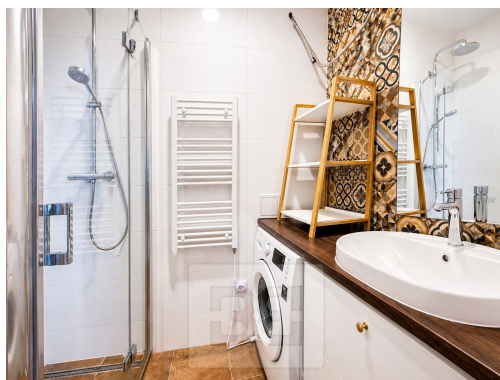

Pronájem bytu 2+kk 50 m², Brno - Ponava

Střední, 60200, Brno-Královo Pole, Brno

20 000 Kč

za měsíc

Detail plateb v textu
inzerátu

Vyřizuje

Mgr. Vojtěch Zigo

Tel.: +420 222 222 500

GSM: +420 774 007 899

E-mail:

vojtech.zigo@bohemianestates.com

Dispozice bytu: 2+kk

Počet podlaží v domě: 7

Druh objektu: cihlová

Vlastnictví: osobní

Energetická náročnost: G - Mimořádně
nehospodárná

Podlaží v domě: 1

Celková podlahová plocha: 50 m²

Stav objektu: velmi dobrý

Balkón: 2 m²

POPIS NEMOVITOSTI: Pronájem moderního bytu 2+kk, Brno - ulice Střední, kompletně vybavený, klimatizace, ihned k nastěhování

Nabízíme k pronájmu velmi pěkný a světlý byt o dispozici 2+kk nacházející se v 1. patře domu na vyhledávané adrese Brno - ulice Střední. Byt je nabízen kompletně vybavený dle fotografií a je připraven k okamžitému nastěhování.

Dominantou bytu je prostorný obývací pokoj propojený s moderní kuchyňskou linkou vybavenou vestavěnými spotřebiči včetně myčky nádobí, trouby, varné desky, lednice s mrazákem a mikrovlnné trouby. Obývací část disponuje sedací soupravou, křeslem, úložným nábytkem a pracovním koutem.

Samostatná ložnice nabízí manželskou postel a velkou vestavěnou skříň s dostatkem úložného prostoru.

Koupelna je vybavena sprchovým koutem, umyvadlem, pračkou a topným žebříkem. Toaleta je samostatně, což zvyšuje komfort bydlení.

Velkým benefitem bytu jsou klimatizace, praktická komora/šatna a velmi příjemný světlý interiér. Využít lze také polovinu společného balkonu na chodbě.

Lokalita:

Ulice Střední se nachází v oblíbené městské části Brno - Ponava/Královo Pole v širším centru města s výbornou občanskou vybaveností a skvělou dostupností. V okolí naleznete obchody, kavárny, restaurace, fitness centra i