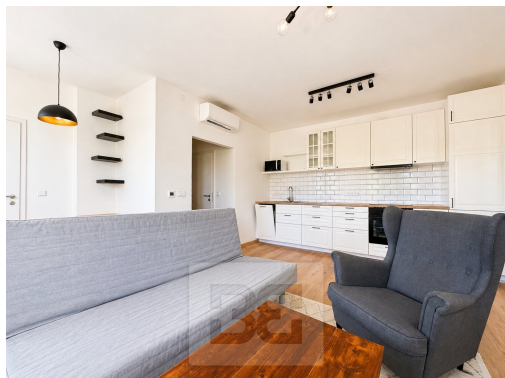

Pronájem bytu 2+kk 50 m², Brno - Ponava

Střední, 60200, Brno-Královo Pole, Brno

20 000 Kč

za měsíc

Detail plateb v textu
inzerátu

Vyřizuje

Mgr. Vojtěch Zigo

Tel.: +420 222 222 500

GSM: +420 774 007 899

E-mail:

vojtech.zigo@bohemianestates.com

Dispozice bytu: 2+kk

Počet podlaží v domě: 7

Druh objektu: cihlová

Vlastnictví: osobní

Energetická náročnost: G - Mimořádně
nehospodárná

Podlaží v domě: 1

Celková podlahová plocha: 50 m²

Stav objektu: velmi dobrý

Balkón: 2 m²

POPIS NEMOVITOSTI: Pronájem moderního bytu 2+kk, Brno - ulice Střední, kompletně vybavený, klimatizace, ihned k nastěhování

Nabízíme k pronájmu velmi pěkný a světlý byt o dispozici 2+kk nacházející se v 1. patře domu na vyhledávané adrese Brno - ulice Střední. Byt je nabízen kompletně vybavený dle fotografií a je připraven k okamžitému nastěhování.

Dominantou bytu je prostorný obývací pokoj propojený s moderní kuchyňskou linkou vybavenou vestavěnými spotřebiči včetně myčky nádobí, trouby, varné desky, lednice s mrazákem a mikrovlnné trouby. Obývací část disponuje sedací soupravou, křeslem, úložným nábytkem a pracovním koutem.

Samostatná ložnice nabízí manželskou postel a velkou vestavěnou skříň s dostatkem úložného prostoru.

Koupelna je vybavena sprchovým koutem, umyvadlem, pračkou a topným žebříkem. Toaleta je samostatně, což zvyšuje komfort bydlení.

Velkým benefitem bytu jsou klimatizace, praktická komora/šatna a velmi příjemný světlý interiér. Využít lze také polovinu společného balkonu na chodbě.

Lokalita:

Ulice Střední se nachází v oblíbené městské části Brno - Ponava/Královo Pole v širším centru města s výbornou občanskou vybaveností a skvělou dostupností. V okolí naleznete obchody, kavárny, restaurace, fitness centra i