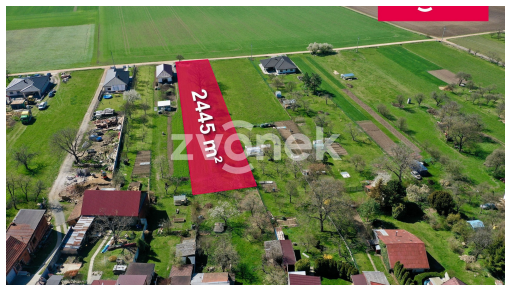

Prodej - Pozemky

číslo zakázky: 714932

Prodej stavebního pozemku 2 445 m², Přílepy

76901, Přílepy

3 970 000 Kč
za nemovitost

včetně provize
a převodních nákladů

Vyřizuje
Kateřina Kolomazníková
Tel.: +420 577 200 100
GSM: +420 603 246 680
E-mail:
agentura@zvonek.cz

Celková plocha: 2 445 m²

Doprava: silnice

Druh pozemku: pro bydlení

POPIS NEMOVITOSTI: Pozemek o celkové výměře 2450 m² je situován ve velmi pěkném a klidném prostředí obce Přílepy, s rychlou a bezproblémovou dostupností Zlínu i Holešovu. Po konzultaci s příslušným schvalovatelem je možné realizovat i zástavbu dvojdomku. Podél hranice pozemku vede síť elektro, kanalizační připojení. Vodu je nutné řešit prozatím vybudováním vlastní studny, v budoucím období plánuje obec vodovodní přípojku podél hranice dotčeného pozemku.