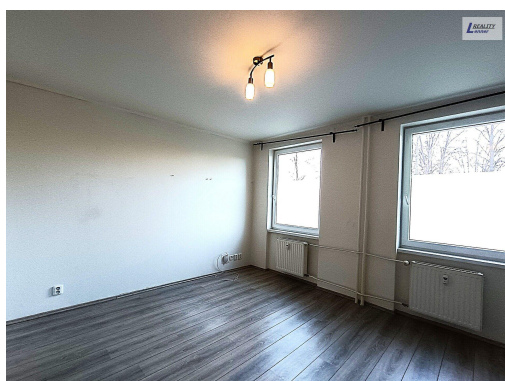

Pronájem bytu 1+kk, 26 m², 1. nadzemní podlaží.

Tupolevova, 19900, Praha 18, Praha

16 000 Kč

za měsíc

+ služby 2118kč +
elektrina na nájemce
1000Kč

Vyřizuje

Ing. Petr Korecky

Tel.: +420 725 896 111

GSM: +420 606712579

E-mail:

koreckyrklenner@seznam.cz

Dispozice bytu:	1+kk	Podlaží v domě:	1
Počet podlaží v domě:	9	Celková podlahová plocha:	26 m²
Druh objektu:	panelová	Stav objektu:	po rekonstrukci
Vlastnictví:	osobní	Sklep:	2 m²
Doprava:	silnice; MHD; autobus	Elektrina:	Elektro - 230 V
Voda:	Vodovod	Topení:	Ústřední - dálkové
Odpad:	Kanalizace	Energetická náročnost:	G - Mimořádně nehospodárná

POPIS NEMOVITOSTI: Nabízíme Vám velmi hezký byt 1+kk, 26 m², ve vyhledávané části Letňany v Praze v ulici Tupolevova.

Tento byt se nachází v 1. nadzemním podlaží domu po rekonstrukci s výtahem.

Dispozičně je byt řešen předsíní, pokojem s kuchyňským koutem vč. kuchyňské linky a spotřebičů (el. trouba, varná deska, digestoř), koupelna se sprchovým koutem a toaleta s WC geberit. Byt se nachází ve velmi klidném a čistém domě.

V bytě jsou novější plovoucí podlahy a dlažby, plastová okna s izolačními trojskly, VK deskové radiátory vč. regulačních hlavice a měřidel tepla, osvětlení v celém bytě.