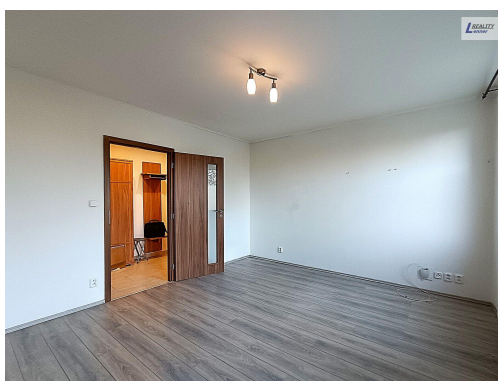

Pronájem bytu 1+kk, 26 m², 1. nadzemní podlaží.

Tupolevova, 19900, Praha 18, Praha

16 000 Kč

za měsíc

+ služby 2118kč +
elektrina na nájemce
1000Kč

Vyřizuje

Ing. Petr Korecky

Tel.: +420 725 896 111

GSM: +420 606712579

E-mail:

koreckyrklenner@seznam.cz

Dispozice bytu:	1+kk	Podlaží v domě:	1
Počet podlaží v domě:	9	Celková podlahová plocha:	26 m²
Druh objektu:	panelová	Stav objektu:	po rekonstrukci
Vlastnictví:	osobní	Sklep:	2 m²
Doprava:	silnice; MHD; autobus	Elektrina:	Elektro - 230 V
Voda:	Vodovod	Topení:	Ústřední - dálkové
Odpad:	Kanalizace	Energetická náročnost:	G - Mimořádně nehospodárná

POPIS NEMOVITOSTI: Nabízíme Vám velmi hezký byt 1+kk, 26 m², ve vyhledávané části Letňany v Praze v ulici Tupolevova.

Tento byt se nachází v 1. nadzemním podlaží domu po rekonstrukci s výtahem.

Dispozičně je byt řešen předsíní, pokojem s kuchyňským koutem vč. kuchyňské linky a spotřebičů (el. trouba, varná deska, digestoř), koupelna se sprchovým koutem a toaleta s WC geberit. Byt se nachází ve velmi klidném a čistém domě.

V bytě jsou novější plovoucí podlahy a dlažby, plastová okna s izolačními trojskly, VK deskové radiátory vč. regulačních hlavice a měřidel tepla, osvětlení v celém bytě.