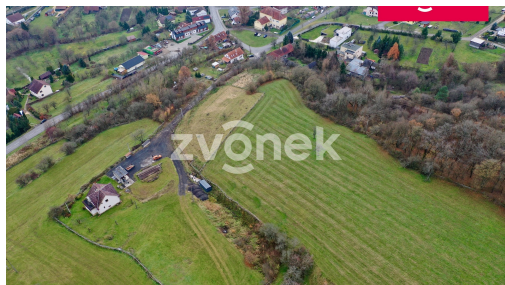

Prodej - Pozemky

číslo zakázky: 720172

Prodej pole 17 509 m², Ludkovice

76341, Ludkovice

1 200 000 Kč
za nemovitost

Cena včetně provize
a nákladů na převod

Vyřizuje

Marta Marková

Tel.: +420 577 200 100

GSM: +420 603 246 680

E-mail:

agentura@zvonek.cz

Celková plocha: 17 509 m²

Komunikace: asfaltová

Druh pozemku: zemědělská

POPIS NEMOVITOSTI: Nabízíme k prodeji rozsáhlý pozemek o výměře 17 509 m² v obci Ludkovice, který představuje výjimečnou investiční příležitost s potenciálem budoucího rozvoje (p. č. 2005/2, 2004). Pozemek je dle územního plánu veden jako zemědělská plocha, přičemž obec připouští možnost změny územního plánu do budoucna.

Klíčovou výhodou je možnost dokoupení navazující stavební parcely o výměře 1 479 m², která je již nyní v územním plánu určena pro individuální bydlení. Tato kombinace výrazně zvyšuje hodnotu celé nemovitosti a otevírá prostor pro další rozvoj či parcelaci. Veškeré inženýrské sítě na hranici pozemku - vodovod, plynovod, elektrina i sdělovací vedení. Pozemek je ideální volbou pro investory hledající zhodnocení kapitálu, developery či zájemce o kombinaci vlastního bydlení a investice do půdy v perspektivní lokalitě. Pro více informací nás neváhejte kontaktovat.