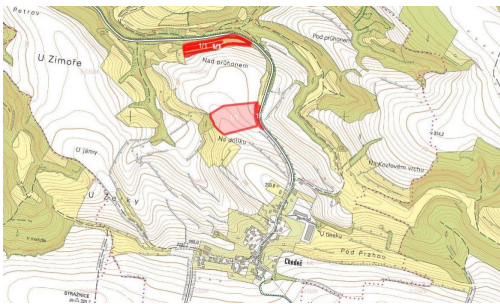

MojePole.cz

Prodej - Pozemky

číslo zakázky: 7716-7

Zemědělská půda, prodej, Chodeč, Vysoká, Mělník

27724, Vysoká

1 334 060 Kč
za nemovitost

Vyřizuje

Ondřej Dopirák

Tel.: +420 730779162

GSM: +420 730779162

E-mail:

dopirak@mojepole.cz

Celková plocha: 38 116 m²

Druh pozemku: zemědělská

POPIS NEMOVITOSTI: V katastrálním území Chodeč u Mělníka (obec Vysoká, okres Mělník) nabízím k prodeji zemědělské pozemky ve výlučném vlastnictví.

HLAVNÍ VÝHODY NABÍDKY

- -> bonita 14,27 Kč na škále 1 a 19,79 Kč, vysoce kvalitní půda
- -> bonita vyšší než průměr katastrálního území, nadstandardní produkční potenciál
- -> výlučné vlastnictví, plná kontrola nad pozemky
- -> pachtovní smlouva s krátkou výpovědní lhůtou, ukončení k 25.9.2027
- -> zajištěn přístup, bezproblémová dostupnost

Katastrální území Chodeč u Mělníka, celková výměra 38 116 m²

-> parc. č. 758, 759, 839, 840, 841 (LV 176)

Pro více informací mě kontaktujte. V ceně je zahrnuta provize a související právní služby. Nad rámec ceny kupující hradí pouze poplatek za návrh na vklad na katastr.

Majitel si vyhrazuje právo vybrat kupujícího na základě nabídky.