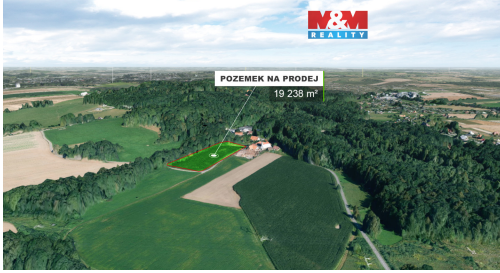

Prodej pole, 19235 m², Frýdek-Místek

73801, Frýdek-Místek

50 000 000 Kč
za nemovitost

K jednání

Vyřizuje

Brkić Klára

Tel.: 800 100 446

GSM: 296 399 006

E-mail: info@mmreality.cz

Celková plocha: 19 235 m²

Druh pozemku:

zemědělská

Umístění objektu: klidná část obce

POPIS NEMOVITOSTI: Nabízíme k prodeji pole o výměře 19 235 m². Pozemek se nachází v klidné části obce, je ve velmi dobrém stavu a je vhodný pro zemědělské využití, chov, sadovnictví nebo jako dlouhodobá investice. V současnosti se vyřizuje žádost na převod na stavební parcelu. Pro bližší informace a prohlídku mě prosím kontaktujte.