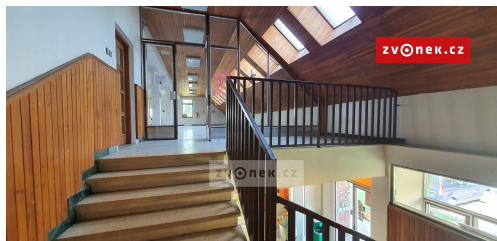

Pronájem - Komerční prostory

číslo zakázky: ZL03779

Pronájem obchodního prostoru 442 m², Spytihněv

76364, Spytihněv

19 000 Kč

za měsíc

Cena k jednání.

Vyřizuje

Tomáš Navrátil

Tel.: +420 577 200 100

GSM: +420 603 246 680

E-mail:

agentura@zvonek.cz

Plocha kanceláří: 442 m²

Stav objektu: dobrý

Ostatní: Parkoviště

Druh objektu: smíšená

Druh prostor: Obchodní

Energetická náročnost: G - Mimořádně ne hospodárná

POPIS NEMOVITOSTI: Nabízíme k pronájmu atraktivní komerční prostory ve 2. NP o velikosti 442 m² v centru obce Spytihněv na páteřní silnici I/55 s dobrou dostupností. Nemovitost je ideální pro kanceláře, obchod nebo služby. Prostory jsou rozděleny na prodejní plochu, skladovací plochu, kancelář, úklidovou místnost a sociální zařízení. K dispozici je po dohodě také výtah o nosnosti 1.000 kg. Parkování je k dispozici před objektem. Cena za pronájem je 19 000 Kč/měsíc + poplatky. Volné ihned. Pro více informací nebo sjednání prohlídky kontaktujte realitního makléře Ing. Tomáše Navrátila.