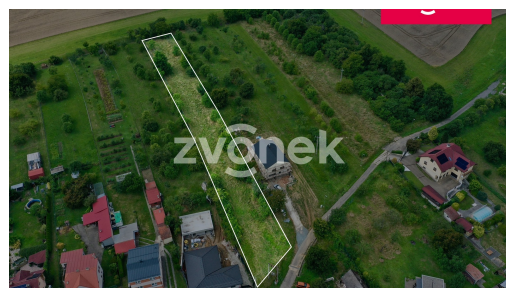

Prodej - Pozemky

číslo zakázky: ZL04312

Prodej stavebního pozemku 2 630 m², Zlín - Lhotka

76302, Lhotka, Zlín

4 490 000 Kč
za nemovitost

Vyřizuje
Marta Marková
Tel.: +420 577 200 100
GSM: +420 603 246 680
E-mail:
agentura@zvonek.cz

Celková plocha: 2 630 m²

Doprava: MHD

Druh pozemku: pro bydlení

Komunikace: asfaltová

POPIS NEMOVITOSTI: Nabízíme k prodeji prosluněný pozemek ve Lhotce u Zlína, který je dle územního plánu určen k výstavbě rodinného domu. Výměra parcely činí 2630 m². Inženýrské sítě jsou k dispozici na hranici pozemku (obecní vodovod, elektřina). V obci je nyní k dispozici pouze dešťová kanalizace - nutné zřídit ČOV. Pokud hledáte klidné bydlení v městské části Zlína, přitom v dosahu MHD, bude pro Vás Lhotka tou správnou volbou. Neváhejte nás kontaktovat s dotazy a zájmem o prohlídku.