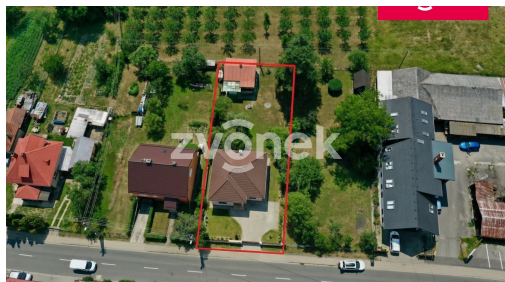

Prodej - Pozemky

číslo zakázky: 638001

Prodej stavebního pozemku 813 m², Zlín - Lužkovice

Hvozdenská, 76311, Zlín

4 499 000 Kč
za nemovitost

včetně provize

Vyřizuje

Anna Zvonková

Tel.: +420 577 200 100

GSM: +420 603 246 680

E-mail:

agentura@zvonek.cz

Celková plocha: 813 m²

Druh pozemku: pro bydlení

POPIS NEMOVITOSTI: Chtěli byste bydlet nedaleko centra města? Nabízíme Vám k prodeji pozemek, který lze využít k výstavbě rodinného domu, v lokalitě Zlín, část Lužkovice. Jedná se o pozemek o rozměru 813 m². Je situovaný jižně od přístupové komunikace a je oplocený. Pozemek je velmi dobře dopravně dostupný do centra města.

K pozemku jsou přivedeny sítě - el. energie, plyn, voda a kanalizace, vše je umístěno při okraji přístupové cesty.

V zadní části pozemku je situována přízemní dřevěná chata s částečným podsklepením, se sedlovou, plechovou střechou. V přízemí chaty (43 m²) se nachází schodiště, předsiň, kuchyňka, ložnice, obývací pokoj. Sklep je využíván jako sklad pro ovoce. Do chaty je přivedena el. energie (400 V). Na pozemku se nachází kopaná studna. Parcela je osázená ovocnými stromy a keři. Koupí pozemků lze využít i jako investici do budoucna, nebo si splnit sen a postavit si nový dům.