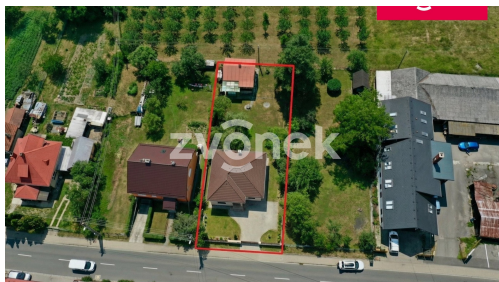

Prodej - Pozemky

číslo zakázky: 638001

Prodej stavebního pozemku 813 m², Zlín - Lužkovice

Hvozdenská, 76311, Zlín

4 499 000 Kč
za nemovitost

včetně provize

Vyřizuje

Anna Zvonková

Tel.: +420 577 200 100

GSM: +420 603 246 680

E-mail:

agentura@zvonek.cz

Celková plocha: 813 m²

Druh pozemku: pro bydlení

POPIS NEMOVITOSTI: Chtěli byste bydlet nedaleko centra města? Nabízíme Vám k prodeji pozemek, který lze využít k výstavbě rodinného domu, v lokalitě Zlín, část Lužkovice. Jedná se o pozemek o rozměru 813 m². Je situovaný jižně od přístupové komunikace a je oplocený. Pozemek je velmi dobře dopravně dostupný do centra města. K pozemku jsou přivedeny sítě - el. energie, plyn, voda a kanalizace, vše je umístěno při okraji přístupové cesty. V zadní části pozemku je situována přízemní dřevěná chata s částečným podsklepením, se sedlovou, plechovou střechou. V přízemí chaty (43 m²) se nachází schodiště, předsiň, kuchyňka, ložnice, obývací pokoj. Sklep je využíván jako sklad pro ovoce. Do chaty je přivedena el. energie (400 V). Na pozemku se nachází kopaná studna. Parcela je osázená ovocnými stromy a keři. Koupí pozemků lze využít i jako investici do budoucna, nebo si splnit sen a postavit si nový dům.