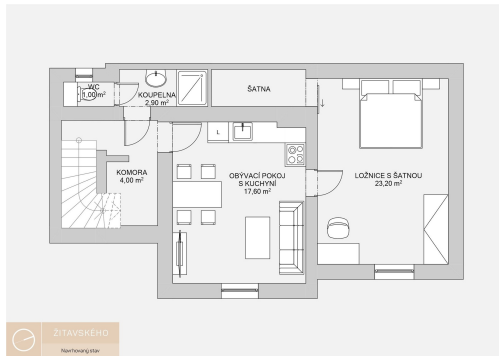

Dispozice bytu:	2+kk	Podlaží v domě:	-1
Počet podlaží v domě:	4	Celková podlahová plocha:	48 m²
Druh objektu:	cihlová	Stav objektu:	velmi dobrý
Vlastnictví:	osobní	Energetická náročnost:	D - Méně úsporná

POPIS NEMOVITOSTI: Nabízíme prostor v suterénu cihlové budovy v klidné lokalitě v ulici Žitavského, Praha - Zbraslav, který sloužil k podnikání a je možné využít jako ubytovací zařízení.

Prostor o velikosti 48 m² disponuje dvěma místnostmi, kdy v jedné je umístěna kuchyně. Dále je k dispozici předsíň a koupelna se sprchou a toaletou. Podlaha je tvořena dlažbou, vytápění je elektrické. Vzhledem k dispozici lze užívat jako 2+KK.

Součástí je podíl na budově i pozemku. K výhradnímu užívání jsou dvě parkovací místa.