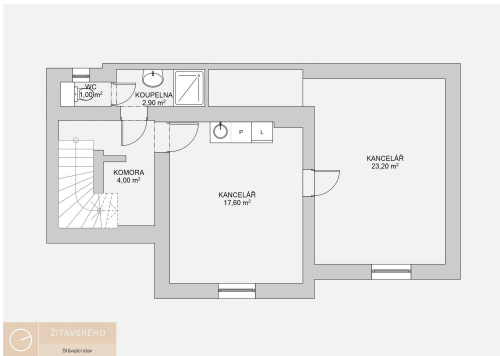

Dispozice bytu:	2+kk	Podlaží v domě:	-1
Počet podlaží v domě:	4	Celková podlahová plocha:	48 m²
Druh objektu:	cihlová	Stav objektu:	velmi dobrý
Vlastnictví:	osobní	Energetická náročnost:	D - Méně úsporná

POPIS NEMOVITOSTI: Nabízíme prostor v suterénu cihlové budovy v klidné lokalitě v ulici Žitavského, Praha - Zbraslav, který sloužil k podnikání a je možné využít jako ubytovací zařízení.

Prostor o velikosti 48 m² disponuje dvěma místnostmi, kdy v jedné je umístěna kuchyně. Dále je k dispozici předsíň a koupelna se sprchou a toaletou. Podlaha je tvořena dlažbou, vytápění je elektrické. Vzhledem k dispozici lze užívat jako 2+KK.

Součástí je podíl na budově i pozemku. K výhradnímu užívání jsou dvě parkovací místa.