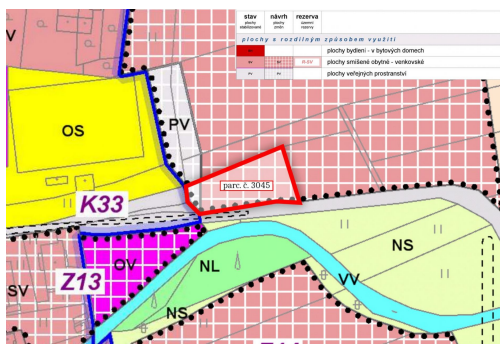

MojePole.cz

Prodej - Pozemky

číslo zakázky: 9549

Pozemek, bydlení, prodej, Lukavice, Ústí nad Orlicí

56151, Lukavice

1 660 120 Kč
za nemovitost

Vyřizuje

Petr Šmigol

Tel.: +420 730701640

GSM: +420 730701640

E-mail:

smigol@mojepole.cz

Celková plocha: 1 960 m²

Druh pozemku: pro bydlení

POPIS NEMOVITOSTI: Prodej stavebního pozemku na okraji obce Lukavice

ZÁKLADNÍ INFORMACE

- -> celé území pozemku je určeno k výstavbě
- -> pozemek je součástí rozsáhlého území, které obce vyčlenila pro rodinné domy
- -> 100 % vlastnictví
- -> přístup z obecní komunikace
- -> splněna podmínka vypracování územní studie - výstavba možná v krátkém horizontu

ZÁPIS NA KATASTRU NEMOVITOSTÍ

- -> katastrální území Lukavice u Rychnova nad Kněžnou
- -> list vlastnictví 643
- -> parcelní číslo 3045

Pro více informací se na mě obraťte, rád s Vámi projdu dotazy a možnosti výstavby.

Uvedená cena zahrnuje DPH, provizi a právní služby. Majitel si vyhrazuje právo vybrat kupujícího.