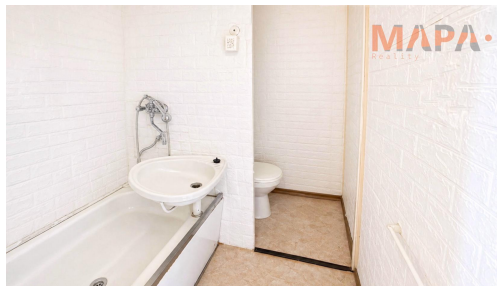

Pronájem bytu 1+1, ul. Zahradní, Chomutov

Zahradní, 43004, Chomutov

6 500 Kč

za měsíc

Cena 6500Kč nájemné + služby 3000Kč, celkem tedy 9500Kč/měs na 1 osobu

Vyřizuje

Pavel Jíra

Tel.: +420 608495948

GSM: +420 608495948

E-mail:

pavel.jira@mapareality.cz

Dispozice bytu:	1+1	Podlaží v domě:	6
Počet podlaží v domě:	8	Celková podlahová plocha:	35 m²
Druh objektu:	panelová	Stav objektu:	po rekonstrukci
Vlastnictví:	družstevní	Umístění objektu:	klidná část obce
Doprava:	vlak; dálnice; silnice; MHD; autobus	Elektřina:	Elektro - 230 V
Voda:	Místní zdroj vody	Telekomunikace:	Internet
Plyn:	Individuální; Plynovod	Topení:	Ústřední - dálkové
Odpad:	Kanalizace	Ostatní rozvody:	Kabelová televize
Energetická náročnost:	C - Úsporná		

POPIS NEMOVITOSTI: Nabízíme k dlouhodobému podnájmu byt o dispozici 1+1 a rozměru 35m² nacházející se v 6. NP z 8., rekonstruovaného domu v Chomutově, ulice Zahradní.

Součástí tohoto bytu po částečné rekonstrukci je koupelna s vanou, WC a kuchyňská linka.

Byt se nachází v udržovaném domě a klidné lokalitě. Výhodou tohoto bydlení je parkování ihned před domem.

Veškerá občanská vybavenost v blízkém okolí.

Preferujeme pracující, slušné a spolehlivé nájemníky bez exekucí či insolvenčí.

Cena nájemného:

Nájemné: 6500,-Kč

Zálohy: 3.000,-Kč pro 1 osobu, každá další osoba 700Kč + elektřina.