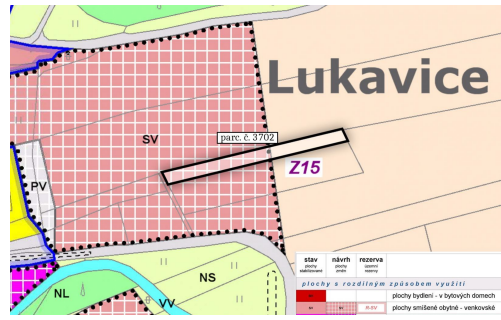

MojePole.cz

Prodej - Pozemky

číslo zakázky: 9550

Pozemek, bydlení, prodej, Lukavice, Ústí nad Orlicí

56151, Lukavice

1 085 975 Kč
za nemovitost

Vyřizuje

Petr Šmigol

Tel.: +420 730701640

GSM: +420 730701640

E-mail:

smigol@mojepole.cz

Celková plocha: 1 795 m²

Druh pozemku: pro bydlení

POPIS NEMOVITOSTI: Ve výhradním zastoupení vlastníka prodávám částečně stavební pozemek v obci Lukavice. Pozemek je součástí většího stavebního území pro výstavbu bydlení.

- -> pozemek má zajištěný přístup
- -> je k prodeji do výlučného vlastnictví
- -> svou západní polovinou je stavební
- -> již byla splněna podmínka vypracování územní studie
- -> výhodná cena díky podílu zemědělské půdy

INFORMACE O POZEMKU

- -> katastrální území Lukavice u Rychnova nad Kněžnou
- -> list vlastnictví 643
- -> parcelní číslo 3702
- -> výměra 1 795 m²
- -> zastavitelná část parcely 1 152 m²

Cena je uvedena včetně provize, DPH a spojených právních služeb. Vlastník si vyhrazuje právo vybrat kupujícího.