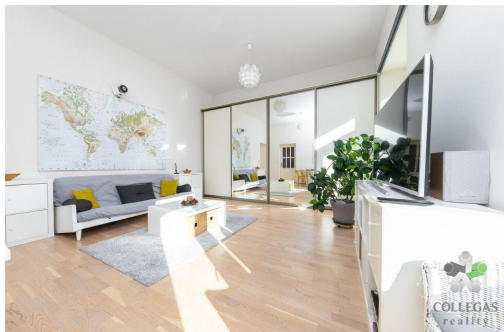

Pronájem 2+1 67 m², Brno, ul. Výstavní

Výstavní, 60300, Brno-střed, Brno

25 000 Kč

za měsíc

plus provize RK ve výši
jednoho měsíčního nájmu

Vyřizuje

Martin Beňuš

Tel.: +420 608836631

GSM: +420 608836631

E-mail:

martin.benus@collegasreality.cz

Dispozice bytu:	2+1	Podlaží v domě:	1
Počet podlaží v domě:	3	Celková podlahová plocha:	67 m²
Druh objektu:	cihlová	Stav objektu:	dobrý
Vlastnictví:	osobní	Umístění objektu:	centrum obce
Doprava:	dálnice; MHD; autobus	Elektrina:	Elektro - 230 V
Voda:	Místní zdroj vody	Telekomunikace:	Internet
Plyn:	Individuální	Topení:	Lokální - plynové
Odpad:	Kanalizace		

POPIS NEMOVITOSTI: Potřebujete prostor a zároveň chcete být v centru dění? Nabízíme k pronájmu vzdušný a světlý byt 2+1 v blízkosti centra. Byt se nachází v přízemí a všechna okna jsou orientována do prostorné zahrady, která je skvělá pro relaxaci a odpočinek. Bytu dominuje obývací pokoj, s jídelním a pracovním koutem. Kuchyně je zařízená vestavnou troubou, myčkou, lednicí, sklokeramickou deskou a digestoří. Koupelna je zařízena jak vanou, tak sprchovým koutem. V obou pokojích je dostatek úložného prostoru ve vestavěných skříních. Vybavení na fotografiích je součástí pronájmu. Byt je vhodný pro 2 osoby a nebo menší rodinu.

Byt je volný od 1. 7. 2026. Nájemné je uvedeno bez záloh na energie a služby, které činí 5.000,- Kč. Vratná kauce je 50.000,-Kč. Majitel si vyhrazuje právo výběru nejvhodnějšího nájemce.