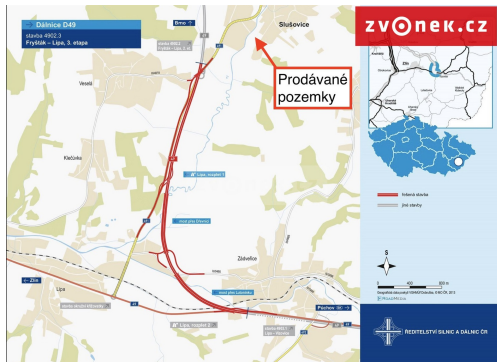

Prodej - Pozemky

číslo zakázky: ZL03754

Prodej komerčního pozemku 9 230 m², Slušovice

K Teplinám, 76315, Slušovice

2 490 Kč

za m²

Cena včetně provize a
nákladů na převod

Vyřizuje

Filip Zvonek

Tel.: 577 200 100

GSM: +420 603 246 680

E-mail:

agentura@zvonek.cz

Celková plocha: 9 230 m²

Doprava: dálnice; silnice; autobus

Druh pozemku: pro komerční výstavbu

Komunikace: asfaltová

POPIS NEMOVITOSTI: Nabízíme k prodeji atraktivní pozemky v lokalitě průmyslové zóny Slušovice. Jedná se o parcely s celkovou výměrou 9230 m², které lze využít k výstavbě výrobního areálu, průmyslových nebo skladových hal a odstavných ploch.

Pozemky se nachází cca 700m od plánovaného sjezdu z dálnice D49.

Elektřina a voda je na hranici pozemku. Přes pozemek vede vysokotlaký plyn. Příjezd k pozemkům je po zpevněné komunikaci.

Pro více informací kontaktujte makléře.