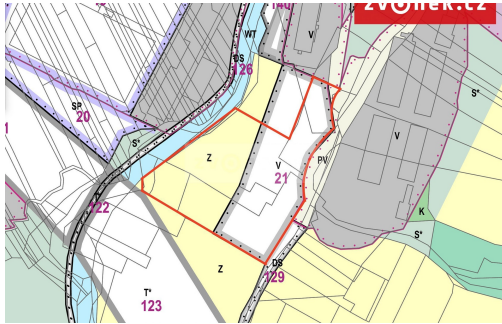

Prodej - Pozemky

číslo zakázky: ZL03754

Prodej komerčního pozemku 9 230 m², Slušovice

K Teplinám, 76315, Slušovice

2 490 Kč

za m²

Cena včetně provize a
nákladů na převod

Vyřizuje

Filip Zvonek

Tel.: 577 200 100

GSM: +420 731 843 000

E-mail: filip@zvonek.cz