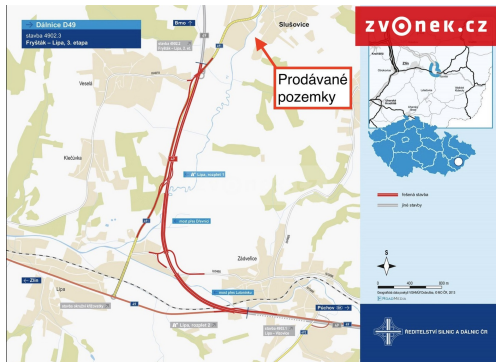

Celková plocha: 9 230 m²

Doprava: dálnice; silnice; autobus

Druh pozemku: pro komerční výstavbu

Komunikace: asfaltová

POPIS NEMOVITOSTI: Nabízíme k prodeji atraktivní pozemky v lokalitě průmyslové zóny Slušovice. Jedná se o parcely s celkovou výměrou 9230 m², které lze využít k výstavbě výrobního areálu, průmyslových nebo skladových hal a odstavných ploch.

Pozemky se nachází cca 700m od plánovaného sjezdu z dálnice D49.

Elektřina a voda je na hranici pozemku. Přes pozemek vede vysokotlaký plyn. Příjezd k pozemkům je po zpevněné komunikaci.

Pro více informací kontaktujte makléře.