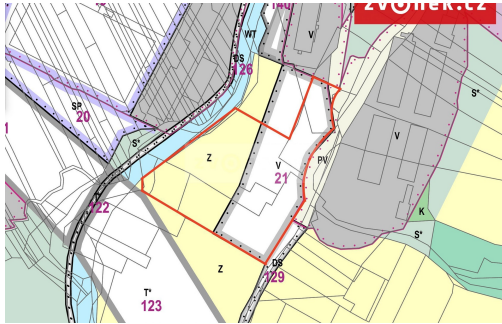

Prodej - Pozemky

číslo zakázky: ZL03754

Prodej komerčního pozemku 9 230 m², Slušovice

K Teplinám, 76315, Slušovice

2 490 Kč

za m²

Cena včetně provize a
nákladů na převod

Vyřizuje

Filip Zvonek

Tel.: 577 200 100

GSM: +420 603 246 680

E-mail:

agentura@zvonek.cz

Celková plocha: 9 230 m²

Doprava: dálnice; silnice; autobus

Druh pozemku: pro komerční výstavbu

Komunikace: asfaltová

POPIS NEMOVITOSTI: Nabízíme k prodeji atraktivní pozemky v lokalitě průmyslové zóny Slušovice. Jedná se o parcely s celkovou výměrou 9230 m², které lze využít k výstavbě výrobního areálu, průmyslových nebo skladových hal a odstavných ploch.

Pozemky se nachází cca 700m od plánovaného sjezdu z dálnice D49.

Elektřina a voda je na hranici pozemku. Přes pozemek vede vysokotlaký plyn. Příjezd k pozemkům je po zpevněné komunikaci.

Pro více informací kontaktujte makléře.