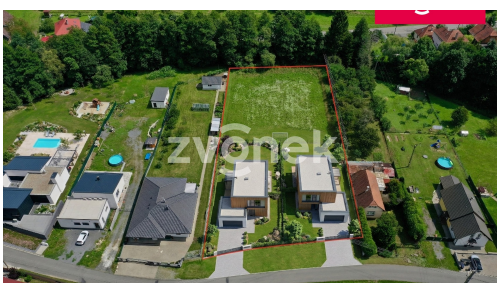

Prodej - Pozemky

číslo zakázky: 719532

Prodej stavebního pozemku 1 833 m², Želechovice nad Dřevnicí

Paseky, 76311, Želechovice nad Dřevnicí

6 290 400 Kč
za nemovitost

Cena včetně provize
a nákladů na převod

Vyřizuje

Filip Zvonek

Tel.: 577 200 100

GSM: +420 603 246 680

E-mail:

agentura@zvonek.cz

Celková plocha: 1 833 m²

Charakter okolní zástavby: obytná

Komunikace: asfaltová

Druh pozemku: pro bydlení

Doprava: silnice; MHD; autobus

POPIS NEMOVITOSTI: Nabízíme Vám jedinečnou příležitost vlastnit krásný pozemek pro bydlení v klidné lokalitě Paseky, v obci Želechovice nad Dřevnicí. S celkovou výměrou 1 833 m² a rovinatým terénem, tento pozemek je ideální pro stavbu vašeho vysněného rodinného domu. S kompletní inženýrskou sítí včetně elektřiny, plynu, vody a sdělovacího vedení, je zde vše připraveno pro pohodlné bydlení. Obec Želechovice nad Dřevnicí nabízí veškerou občanskou vybavenost a má výborné dopravní spojení s městem Zlín. Okolí je klidné, s přírodou v dosahu, což zajišťuje pohodové bydlení s možností relaxace i sportovního vyžití. Získejte rozlehlější pozemek pro větší stavbu či investici a začněte budovat svůj nový domov již dnes! K pozemku je možné přikoupit i sousední parcelu o výměře 1855m².