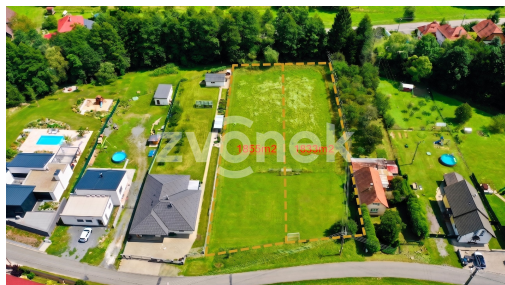

Prodej - Pozemky

číslo zakázky: 719532

Prodej stavebního pozemku 1 833 m², Želechovice nad Dřevnicí

Paseky, 76311, Želechovice nad Dřevnicí

6 290 400 Kč
za nemovitost

Cena včetně provize
a nákladů na převod

Komunikace: asfaltová

Druh pozemku: pro bydlení

Doprava: silnice; MHD; autobus

POPIS NEMOVITOSTI: Nabízíme Vám jedinečnou příležitost vlastnit krásný pozemek pro bydlení v klidné lokalitě Paseky, v obci Želechovice nad Dřevnicí. S celkovou výměrou 1 833 m² a rovinatým terénem, tento pozemek je ideální pro stavbu vašeho vysněného rodinného domu. S kompletní inženýrskou sítí včetně elektřiny, plynu, vody a sdělovacího vedení, je zde vše připraveno pro pohodlné bydlení. Obec Želechovice nad Dřevnicí nabízí veškerou občanskou vybavenost a má výborné dopravní spojení s městem Zlín. Okolí je klidné, s přírodou v dosahu, což zajišťuje pohodové bydlení s možností relaxace i sportovního vyžití. Získejte rozlehlější pozemek pro větší stavbu či investici a začněte budovat svůj nový domov již dnes! K pozemku je možné přikoupit i sousední parcelu o výměře 1855m².