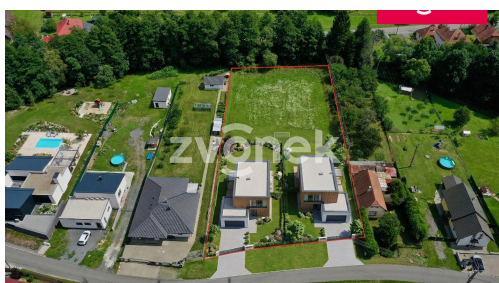

## Prodej stavebního pozemku 1 833 m<sup>2</sup>, Želechovice nad Dřevnicí

Paseky, 76311, Želechovice nad Dřevnicí

**6 290 400 Kč**  
za nemovitost

Cena včetně provize  
a nákladů na převod

Vyřizuje  
**Filip Zvonek**  
Tel.: 577 200 100  
GSM: +420 731 843 000  
E-mail: [filip@zvonek.cz](mailto:filip@zvonek.cz)

**Celková plocha:** 1 833 m<sup>2</sup>

**Charakter okolní zástavby:** obytná

**Komunikace:** asfaltová

**Druh pozemku:** pro bydlení

**Doprava:** silnice; MHD; autobus

**POPIS NEMOVITOSTI:** Nabízíme Vám jedinečnou příležitost vlastnit krásný pozemek pro bydlení v klidné lokalitě Paseky, v obci Želechovice nad Dřevnicí. S celkovou výměrou 1 833 m<sup>2</sup> a rovinatým terénem, tento pozemek je ideální pro stavbu vašeho vysněného rodinného domu. S kompletní inženýrskou sítí včetně elektřiny, plynu, vody a sdělovacího vedení, je zde vše připraveno pro pohodlné bydlení. Obec Želechovice nad Dřevnicí nabízí veškerou občanskou vybavenost a má výborné dopravní spojení s městem Zlín. Okolí je klidné, s přírodou v dosahu, což zajišťuje pohodové bydlení s možností relaxace i sportovního vyžití. Získejte rozlehlejší pozemek pro větší stavbu či investici a začněte budovat svůj nový domov již dnes! K pozemku je možné přikoupit i sousední parcelu o výměře 1855m<sup>2</sup>.