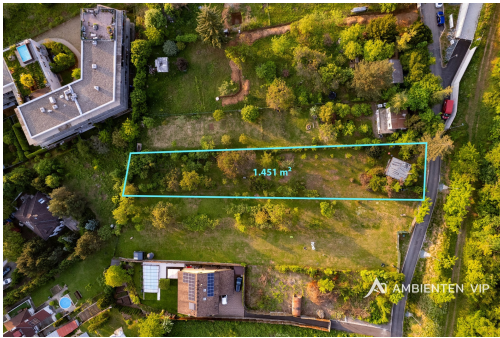

Prodej - Pozemky

číslo zakázky: 30734

Prodej Exkluzivního stavebního pozemku 1451 m² s panoramatickým výhledem Brno-Komín

Brno-Komín, Brno

Neuvedeno za nemovitost

info v RK

Vyřizuje

Kevin Russegger

Doprava: silnice; MHD; autobus

POPIS NEMOVITOSTI: AMBIENTEN VIP Vám ve výhradním zastoupení majitele nabízí ke koupi výjimečný stavební pozemek o celkové výměře 1 451 m², situovaný v jedné z nejprestižnějších částí Brno-Komín. Tato jedinečná parcela představuje ideální příležitost pro realizaci luxusní vily v harmonii s okolní přírodou.

Dominantou místa je naprosto nerušený, panoramatický výhled do okolní krajiny, který dodává pozemku nezaměnitelnou atmosféru a pocit absolutního soukromí. Právě tento prvek činí nabídku skutečně výjimečnou a odlišuje ji od běžných stavebních parcel.