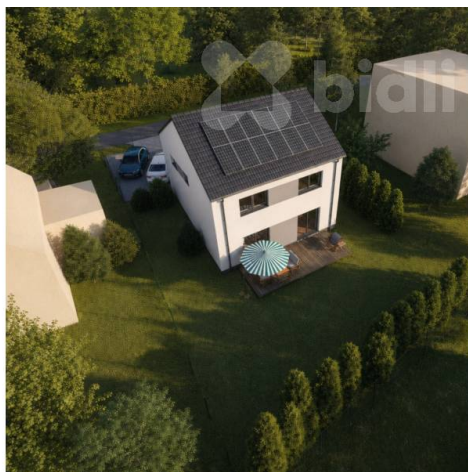

Pozemek se stavebním povolením a hezkým výhledem

Za cihelnou, 25262, Statenice

6 000 000 Kč

za nemovitost

včetně komplexního
právního servisu, neplatíte
provizi

Vyřizuje

Roman Weiser

Tel.: 774 110 007

GSM: 774 110 007

E-mail: info@bidli.cz

Celková plocha: 600 m²

Energetická náročnost: G - Mimořádně
nehospodárná

Druh pozemku:

pro bydlení

POPIS NEMOVITOSTI: Pozemek se stavebním povolením (můžete ihned začít stavět) v obci Statenice. Součástí inzerce jsou vizualizace rodinného domu dle stavebního povolení. Projekt lze změnit (nutno nechat schválit tzv. změnu stavby před dokončením). Elektrina, voda a plyn na hranici pozemku. Kanalizace řešena vlastní domovní čistírnou (výhoda nízkých nákladů - neplatí se stočné). Z domu bude krásný výhled. Orientace pozemku na jih, mírný svah. Vynikající dostupnost MHD do Prahy (13 min. busem na metro Bořislavka, ve špičce jezdí autobusy cca 8x za hodinu). V okolí cyklostezky, rybníky a krásná příroda.