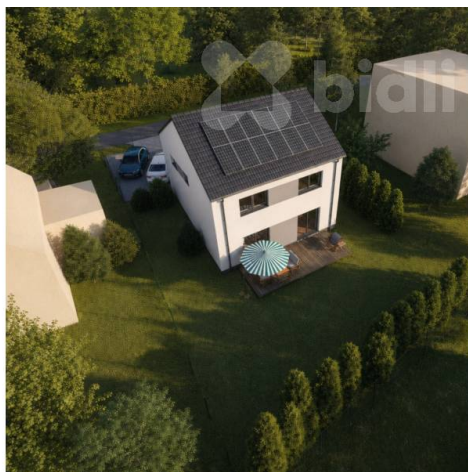

Pozemek se stavebním povolením a hezkým výhledem

Za cihelnou, 25262, Statenice

5 699 000 Kč

za nemovitost

včetně komplexního
právního servisu, neplatíte
provizi

Vyřizuje

Roman Weiser

Tel.: 774 110 007

GSM: 774 110 007

E-mail: info@bidli.cz

Celková plocha: 600 m²

Energetická náročnost: G - Mimořádně
nehospodárná

Druh pozemku: pro bydlení

POPIS NEMOVITOSTI: Pozemek se stavebním povolením (můžete ihned začít stavět) v obci Statenice. Součástí inzerce jsou vizualizace rodinného domu dle stavebního povolení. Projekt lze změnit (nutno nechat schválit tzv. změnu stavby před dokončením). Elektřina, voda a plyn na hranici pozemku. Kanalizace řešena vlastní domovní čistírnou (výhoda nízkých nákladů - neplatí se stočné). Z domu bude krásný výhled. Orientace pozemku na jih, mírný svah. Vynikající dostupnost MHD do Prahy (13 min. busem na metro Bořislavka, ve špičce jezdí autobusy cca 8x za hodinu). V okolí cyklostezky, rybníky a krásná příroda.