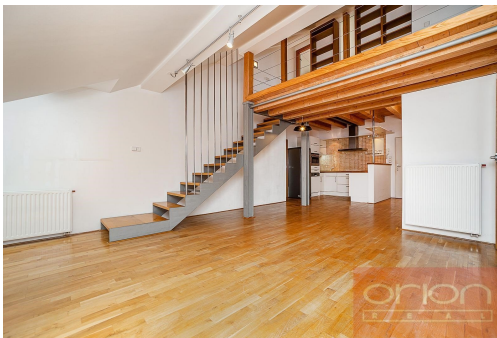

Pronájem bytu 3+kk s terasou, 114 m², Praha 5 - Smíchov, Jindřicha Plachty

Jindřicha Plachty, Praha 5, Praha

40 000 Kč

za měsíc

+ poplatky a energie 5.000 Kč

Vyřizuje

Dagmar Suchardová,
ORION Realit, s.r.o.

Tel.: 739544411

GSM: 739544411

E-mail: info@orionreal.cz

Dispozice bytu:	3+kk	Podlaží v domě:	5
Počet podlaží v domě:	1	Celková podlahová plocha:	114 m²
Druh objektu:	cihlová	Stav objektu:	velmi dobrý
Vlastnictví:	osobní	Umístění objektu:	centrum obce
Energetická náročnost:	G - Mimořádně nehospodárná		

POPIS NEMOVITOSTI: Nabízíme k pronájmu prostorný a světlý mezonetový byt 3+kk s galerií, 2 koupelnami (114 m²) a s velkou terasou (20 m²) v lokalitě Praha 5 - Smíchov, v klidné ulici Jindřicha Plachty. Byt je umístěn v krátké pěší dostupnosti na stanici metra Anděl, Smíchovské náplavky a OC Nový Smíchov.

Byt se nachází v 5. nadzemním podlaží udržovaného činžovního domu s výtahem a nabízí v nižším patře prostorný obývací pokoj s jídelnou a plně vybavenou moderní kuchyní, ložnici, koupelnu s vanou, samostatnou toaletu a komoru s pračkou. V horním patře je galerie, druhá ložnice, druhá koupelna se sprchovým koutem a toaletou a vstup na terasu orientovanou do klidného vnitrobloku, ideální pro relaxaci a soukromé posezení.

Vybavení: klimatizace, dřevěné parkety a dlažba, plně vybavená kuchyňská linka.

Byt nabízí komfortní a klidné bydlení v centru dění s perfektní dostupností - metro a tramvaj Anděl jsou v pěší vzdálenosti. V okolí se nachází restaurace, kavárny, obchody i služby.

Volný čas lze trávit v blízkých lokalitách jako Smíchovská náplavka, Kampa, Petřínské sady nebo Dětský ostrov. Sportovní vyžití nabízí také nedaleké sportovní centrum Erpet.