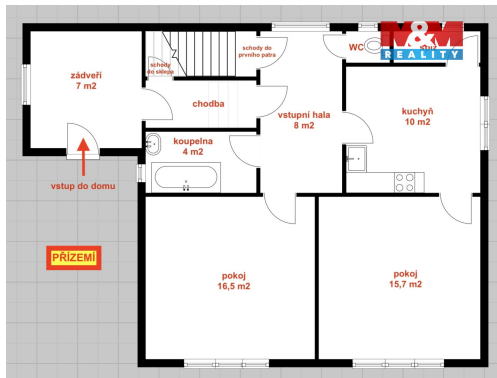

Prodej rodinného domu, 128 m², Vratimov

Na Spojce, 73932, Vratimov

5 900 000 Kč

za nemovitost

Cena včetně provize a právních služeb

Vyřizuje

Wýbitul Tomáš

Tel.: 800 100 446

GSM: 296 399 006

E-mail: info@mmreality.cz

Poloha objektu:	samostatný
Stav objektu:	před rekonstrukcí
Typ domu:	přízemní
Umístění objektu:	klidná část obce

Druh objektu:	cihlová
Počet podlaží v objektu:	3
Užitná plocha:	128 m²
Energetická náročnost:	G - Mimořádně nevhodná

POPIS NEMOVITOSTI: Nabízíme k prodeji dům nacházející se v klidné ulici, v žádané lokalitě obce Vratimov. Předností této nemovitosti je vzrostlá zahrada s okrasnými a ovocnými stromy, samostatná zděná garáž, zahradní chatka, vyměněná střešní krytina, výborná dostupnost a občanská vybavenost. Dům je určen k rekonstrukci, je celý podsklepený, disponuje dvěma nadzemními podlažími a půdou. V přízemí jsou dva pokoje, kuchyň se spíží, koupelna, WC, chodba s halou a zádveří. V prvním patře se nachází samostatný pokoj, komora a velká podkrovní místnost, ze které je vstup na půdu. Neváhejte kontaktovat makléře pro více informací a domluvit si prohlídku, s financováním rádi pomůžeme.