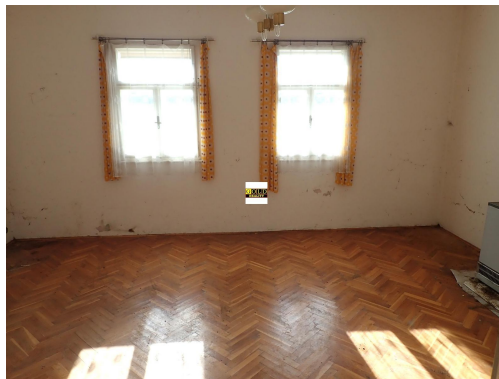

Soběraz, RD 3+1, s garáží, 120 m², pozemek 387 m², 5 km od Jičína, možno hypo !

50713, Soběraz

2 640 000 Kč
za nemovitost

Vyřizuje

Lukeš Karel

Tel.: +420 606772700

GSM: +420 606772700

E-mail:

karel.lukes@goldreality.cz

Poloha objektu:	samostatný	Druh objektu:	cihlová
Stav objektu:	dobrý	Počet podlaží v objektu:	2
Typ domu:	patrový	Zastavěná plocha:	105 m²
Užitná plocha:	150 m²	Plocha parcely:	387 m²
Umístění objektu:	centrum obce	Doprava:	silnice; autobus
Elektřina:	Elektro - 230 V; Elektro - 400 V	Voda:	Místní zdroj vody
Plyn:	Individuální; Plynovod		

POPIS NEMOVITOSTI: Exkluzivní prodej rodinného domu 3+1, v malebné obci Soběraz, 5 km od Jičína. Obytná plocha 120 m² + garáž. Zastavěná plocha 105 m². Dispozice 3+1, možno rozšířit o jednu ložnici, v podkroví, na 4+1. Nyní v přízemí tři místnosti, kuchyň a koupelna, v patře ložnice a půda. Topení akumuláčky a kamna na tuhá paliva. Ohřev vody bojlerem. Pozemek 387 m². Sítě, elektřina, plyn, voda z obecní studny, odpad do septiku, plánuje se vodovod. Původní stav. Možno financovat hypotečním úvěrem. Volný k nastěhování. V případě zájmu, můžeme zajistit, kompletní i částečnou rekonstrukci, dle vašich představ.