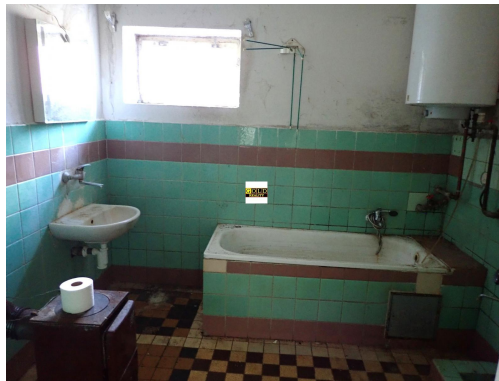

Soběraz, RD 3+1, s garáží, 120 m², pozemek 387 m², 5 km od Jičína, možno hypo !

50713, Soběraz

2 640 000 Kč
za nemovitost

Vyřizuje

Lukeš Karel

Tel.: +420 606772700

GSM: +420 606772700

E-mail:

karel.lukes@goldreality.cz

Poloha objektu:	samostatný	Druh objektu:	cihlová
Stav objektu:	dobrý	Počet podlaží v objektu:	2
Typ domu:	patrový	Zastavěná plocha:	105 m²
Užitná plocha:	150 m²	Plocha parcely:	387 m²
Umístění objektu:	centrum obce	Doprava:	silnice; autobus
Elektřina:	Elektro - 230 V; Elektro - 400 V	Voda:	Místní zdroj vody
Plyn:	Individuální; Plynovod		

POPIS NEMOVITOSTI: Exkluzivní prodej rodinného domu 3+1, v malebné obci Soběraz, 5 km od Jičína. Obytná plocha 120 m² + garáž. Zastavěná plocha 105 m². Dispozice 3+1, možno rozšířit o jednu ložnici, v podkroví, na 4+1. Nyní v přízemí tři místnosti, kuchyň a koupelna, v patře ložnice a půda. Topení akumuláčky a kamna na tuhá paliva. Ohřev vody bojlerem. Pozemek 387 m². Sítě, elektřina, plyn, voda z obecní studny, odpad do septiku, plánuje se vodovod. Původní stav. Možno financovat hypotečním úvěrem. Volný k nastěhování. V případě zájmu, můžeme zajistit, kompletní i částečnou rekonstrukci, dle vašich představ.