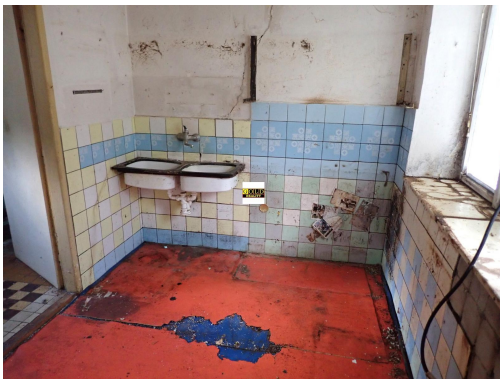

Soběraz, RD 3+1, s garáží, 120 m², pozemek 387 m², 5 km od Jičína, možno hypo !

50713, Soběraz

2 640 000 Kč
za nemovitost

Vyřizuje

Lukeš Karel

Tel.: +420 606772700

GSM: +420 606772700

E-mail:

karel.lukes@goldreality.cz

Poloha objektu:	samostatný	Druh objektu:	cihlová
Stav objektu:	dobrý	Počet podlaží v objektu:	2
Typ domu:	patrový	Zastavěná plocha:	105 m²
Užitná plocha:	150 m²	Plocha parcely:	387 m²
Umístění objektu:	centrum obce	Doprava:	silnice; autobus
Elektřina:	Elektro - 230 V; Elektro - 400 V	Voda:	Místní zdroj vody
Plyn:	Individuální; Plynovod		

POPIS NEMOVITOSTI: Exkluzivní prodej rodinného domu 3+1, v malebné obci Soběraz, 5 km od Jičína. Obytná plocha 120 m² + garáž. Zastavěná plocha 105 m². Dispozice 3+1, možno rozšířit o jednu ložnici, v podkroví, na 4+1. Nyní v přízemí tři místnosti, kuchyň a koupelna, v patře ložnice a půda. Topení akumuláčky a kamna na tuhá paliva. Ohřev vody bojlerem. Pozemek 387 m². Sítě, elektřina, plyn, voda z obecní studny, odpad do septiku, plánuje se vodovod. Původní stav. Možno financovat hypotečním úvěrem. Volný k nastěhování. V případě zájmu, můžeme zajistit, kompletní i částečnou rekonstrukci, dle vašich představ.