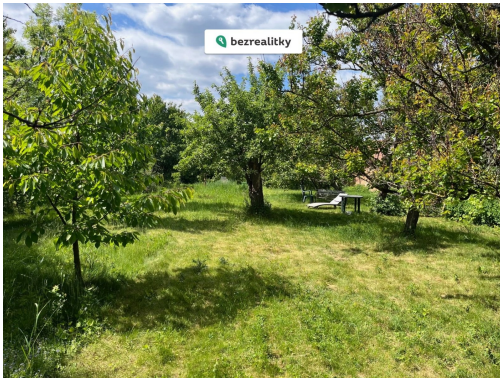

Prodej domu 220 m², pozemek 1.196 m²

Brněnská, 66451, Šlapanice

10 499 000 Kč
za nemovitost

Vyřizuje

Bezrealitky s.r.o

GSM: +420 226 254 111

E-mail:

inzerce@bezrealitky.cz

Poloha objektu:	řadový	Druh objektu:	cihlová
Stav objektu:	špatný	Počet podlaží v objektu:	1
Typ domu:	přízemní	Zastavěná plocha:	220 m²
Užitná plocha:	220 m²	Plocha parcely:	1196 m²
Plocha sklepu:	20 m²	Energetická náročnost:	G - Mimořádně nevhodná

POPIS NEMOVITOSTI: Nabízíme k prodeji rodinný dům v osobním vlastnictví na prostorném pozemku o výměře 1 198 m², situovaný v tichém a příjemném prostředí.

Dům pochází z roku 1929, je cihlové konstrukce a částečně podsklepený. Nemovitost je v původním stavu a vyžaduje celkovou rekonstrukci, což nabízí ideální příležitost vytvořit si bydlení přesně podle vlastních představ.

Součástí je rozlehlá zahrada, která poskytuje dostatek prostoru pro odpočinek, zahradničení i rodinné aktivity a zároveň zajišťuje příjemné soukromí.

Uliční šíře pozemku cca 20 metrů přispívá k pohodlnému přístupu a celkovému komfortu využití.

Velkou výhodou je dobrá dostupnost do Brna hromadnou dopravou, což umožňuje pohodlné spojení s městem při zachování klidného bydlení mimo jeho ruch.