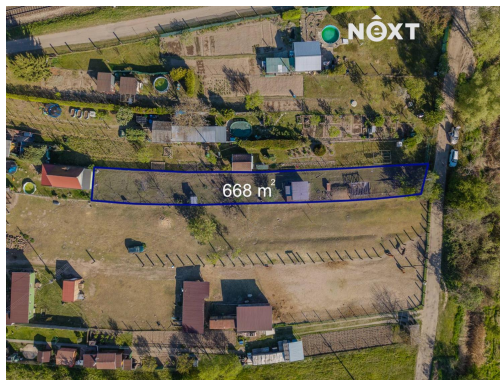

Prodej pozemek Zahrada, 668

69141, Poštorná, Břeclav

800 000 Kč

za nemovitost

Cena za nemovitost je uvedena včetně provize RK. Financování zajistíme.

Vyřizuje

Tomáš Křivánek

Tel.: 800 700 099

GSM: +420 725 173 088

E-mail:

info@nextreality.cz

Celková plocha:	668 m ²
Energetická náročnost:	G - Mimořádně nehospodárná

Druh pozemku:	zahrada
----------------------	---------

POPIS NEMOVITOSTI: Exkluzivně Vám nabízíme zahradu v obci Poštorná, okr. Břeclav. Tento pozemek o celkové výměře 668 m² se nachází v oblíbené zahrádkářské kolonii a má pravidelný obdélníkový tvar (délka cca 85 m, šířka cca 7,5 m). V současné době je pozemek veden na katastru nemovitostí jako zahrada, lze zde stavět do 80 m² zastavěné plochy. Součástí pozemku je chatka s připojením na elektřinu, pergola, suché WC, vinný sklep, ovocné stromy a studna s čerpadlem. Pozemek je celý oplocený a vede k němu obecní nezpevněná komunikace. Poštorná je část města Břeclavi v Jihomoravském kraji, v oblasti Valticka. Je odsud výborná dostupnost do okolních měst a obcí. V blízkém okolí je veškerá občanská vybavenost – obchody, škola, školka, lékař, dětská hřiště, parky a mnoho možností pro sportovní a kulturní aktivity. S financováním nemovitosti Vám rádi pomůžeme. Pro více informací či případnou prohlídku kontaktujte realitního makléře. Pro komunikaci uvádějte evidenční číslo zakázky N117697.