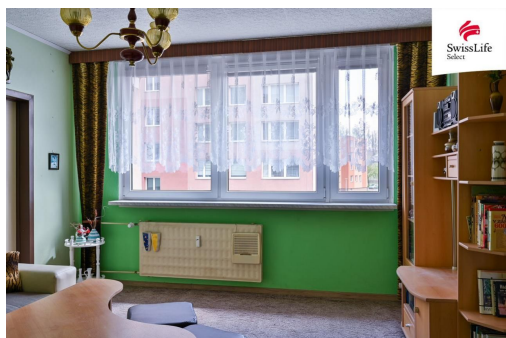

Prodej bytu 2+1 46 m² Jesenická, Břidličná

Jesenická, 79351, Břidličná

1 370 000 Kč
za nemovitost

Vyřizuje

Lucie Klečková

Tel.: +420 800775577

GSM: +420 800775577

E-mail:

info-reality@swisslifeselect.cz

Dispozice bytu: 2+1

Počet podlaží v domě: 8

Druh objektu: panelová

Vlastnictví: družstevní

Podlaží v domě: 4

Celková podlahová plocha: 44 m²

Stav objektu: dobrý

Energetická náročnost: C - Úsporná

POPIS NEMOVITOSTI: Hledáte dostupné bydlení s potenciálem, nebo zajímavou investici?

Tak právě pro vás máme byt 2+1 a výměře 46 m² v klidné části města Břidličná.

Byt se nachází ve 4. patře a zaujme především svou světlostí, praktickým uspořádáním a nízkými náklady.

Je v původním, ale dobře udržovaném stavu, takže je hned obyvatelný a zároveň nabízí skvělou příležitost upravit si bydlení přesně podle vlastního stylu a představ.

Dispozice 2+1 poskytuje příjemné zázemí pro jednotlivce, pár i menší rodinu. K bytu náleží sklepní kóje, která rozšiřuje úložní prostory. Lokalita nabízí pohodové bydlení s dobrou dostupností služeb i přírody, což ocení jak budoucí majitelé, tak případní nájemci.

Byt je skvělou volbou pro ty, kteří hledají dostupnou nemovitost s potenciálem růstu hodnoty. Možný převod do osobního vlastnictví.

Zaujala vás tato nabídka? kontaktujte nás a domluvte si prohlídku. Ráda vás bytem osobně provedu.