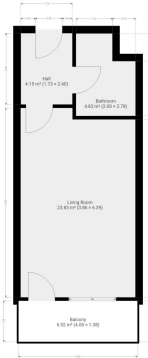

Pronájem bytu 1+kk

Poděbradská, 19011, Praha 9, Praha

18 000 Kč

za měsíc

náklady na bydlení 3778,
vratná jistota Kč, poplatek
za podnájem 21778

In

Vyřizuje

Miloslava Kačerová

Tel.: 222703030

GSM: 222703030

E-mail:

podpora@idealninajemce.cz

Bezbariérový byt:	ano	Dispozice bytu:	1+kk
Podlaží v domě:	3	Počet podlaží v domě:	9
Celková podlahová plocha:	35 m²	Druh objektu:	cihlová
Stav objektu:	novostavba	Vlastnictví:	osobní
Umístění objektu:	klidná část obce	Elektrina:	Elektro - 230 V
Telekomunikace:	Telefon; Internet	Topení:	Ústřední - dálkové

POPIS NEMOVITOSTI: K dlouhodobému podnájmu nabízíme moderní byt o dispozici 35 m² v oblíbené lokalitě Praha Libeň. Byt o celkové výměře 35 m² se nachází ve 3. podlaží nově postaveného domu s výtahem. K bytu patří i balkon s nádherným výhledem.

Byt se nabízí již částečně vybavený, takže jestli hledáte byt již se základní výbavou je to výborná přesně pro Vás. Kuchyně disponuje vestavěnou, myčkou, elektrickou troubou, varnou deskou, mikrovlnnou troubou a digestoří. Koupelna je řešena moderně, a kromě sprchového koutu se tu již nachází i pračka.

Byt je volný k nastěhování od ihned.

V okolí domu najdeme restaurace, supermarket Albert, základní a mateřskou školu, lékárnu atd. Pár minut chůze od domu je vzdálená tramvajová zastávka a linka metra B

O byt se stará Ideální nájemce, služba zprostředkovávající bezpečné bydlení.

Energetická třída: B