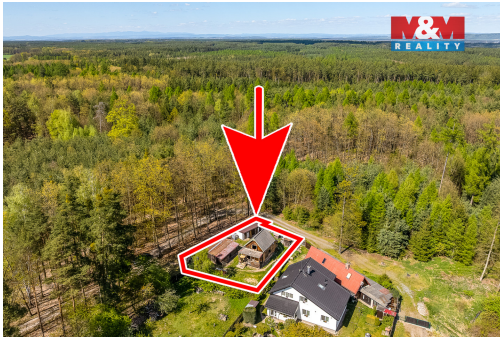

Prodej pozemku k bydlení, 470 m², Holice

53401, Holice

1 790 000 Kč
za nemovitost

Vyřizuje

Krajíčková Miroslava

Tel.: 800 100 446

GSM: 296 399 006

E-mail: info@mmreality.cz

Celková plocha: 470 m²

Druh pozemku: pro bydlení

Umístění objektu: okraj obce

POPIS NEMOVITOSTI: Hledáte klid, vůni lesa a soukromí, ale nechcete se vzdát dostupnosti města?

Nabízíme k prodeji rovinatý stavební pozemek o celkové výměře 470 m² v jedné z nejžádanějších a nejklidnějších lokalit Holic - v městské části Koudelka.

Tento pozemek je unikátní díky svému umístění přímo u lesa, což z něj činí ideální místo pro stavbu domu pro ty, kteří chtějí hned za brankou nasadit pohorky nebo vyrazit na kolo či na houby.

Pozemek je perfektně připraven pro budoucí výstavbu.

Elektřina a plyn jsou přímo na pozemku, voda z vlastní studny a možnost napojení na veřejný vodovod.

Celý pozemek je bezpečně oplocen, vjezd zajišťuje brána na dálkové ovládání, která zvyšuje komfort přístupu.

Na pozemku se nachází několik staveb (zahradní domek, garáž, pergola, které lze využít jako zázemí nebo je odstranit.

Starší dřevěná stavba je určena k demolici a uvolní místo pro váš nový dům.