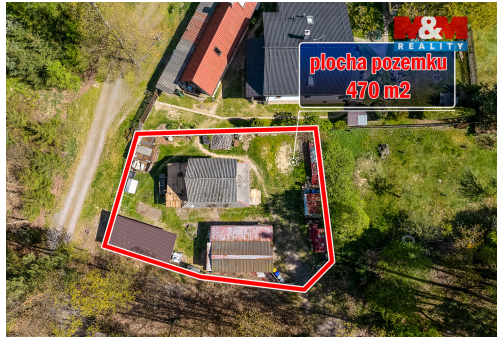

Prodej pozemku k bydlení, 470 m², Holice

53401, Holice

1 790 000 Kč
za nemovitost

Vyřizuje

Krajíčková Miroslava

Tel.: 800 100 446

GSM: 296 399 006

E-mail: info@mmreality.cz

Celková plocha: 470 m²

Druh pozemku: pro bydlení

Umístění objektu: okraj obce

POPIS NEMOVITOSTI: Hledáte klid, vůni lesa a soukromí, ale nechcete se vzdát dostupnosti města?

Nabízíme k prodeji rovinatý stavební pozemek o celkové výměře 470 m² v jedné z nejžádanějších a nejklidnějších lokalit Holic - v městské části Koudelka.

Tento pozemek je unikátní díky svému umístění přímo u lesa, což z něj činí ideální místo pro stavbu domu pro ty, kteří chtějí hned za brankou nasadit pohorky nebo vyrazit na kolo či na houby.

Pozemek je perfektně připraven pro budoucí výstavbu.

Elektřina a plyn jsou přímo na pozemku, voda z vlastní studny a možnost napojení na veřejný vodovod.

Celý pozemek je bezpečně oplocen, vjezd zajišťuje brána na dálkové ovládání, která zvyšuje komfort přístupu.

Na pozemku se nachází několik staveb (zahradní domek, garáž, pergola, které lze využít jako zázemí nebo je odstranit.

Starší dřevěná stavba je určena k demolici a uvolní místo pro váš nový dům.