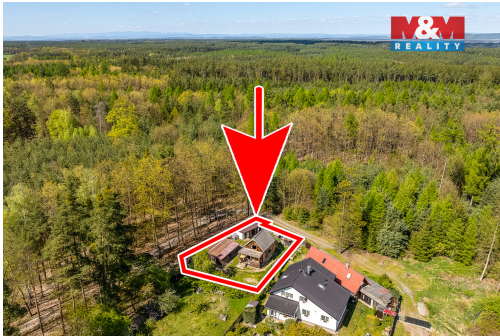

Prodej pozemku k bydlení, 470 m², Holice

53401, Holice

1 990 000 Kč
za nemovitost

Vyřizuje

Horák Miroslav

Tel.: 800 100 446

GSM: 296 399 006

E-mail: info@mmreality.cz

Celková plocha: 470 m²

Druh pozemku: pro bydlení

Umístění objektu: okraj obce

POPIS NEMOVITOSTI: Hledáte klid, vůni lesa a soukromí, ale nechcete se vzdát dostupnosti města?

Nabízíme k prodeji rovinatý stavební pozemek o celkové výměře 470 m² v jedné z nejžádanějších a nejklidnějších lokalit Holic - v městské části Koudelka.

Tento pozemek je unikátní díky svému umístění přímo u lesa, což z něj činí ideální místo pro stavbu domu pro ty, kteří chtějí hned za brankou nasadit pohorky nebo vyrazit na kolo či na houby.

Pozemek je perfektně připraven pro budoucí výstavbu.

Elektřina a plyn jsou přímo na pozemku, voda z vlastní studny a možnost napojení na veřejný vodovod.

Celý pozemek je bezpečně oplocen, vjezd zajišťuje brána na dálkové ovládání, která zvyšuje komfort přístupu.

Na pozemku se nachází několik staveb (zahradní domek, garáž, pergola, které lze využít jako zázemí nebo je odstranit.

Starší dřevěná stavba je určena k demolici a uvolní místo pro váš nový dům.