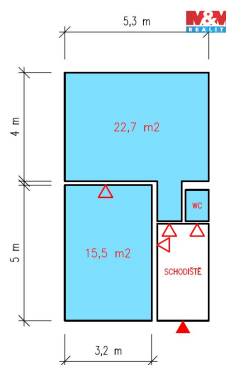

Pronájem kancelářského prostoru, 135 m², České Budějovice

Rudolfovská tř., 37001, České Budějovice

18 150 Kč

za měsíc

Možnost odpočtu DPH

Vyřizuje

Poborský Martin

Tel.: 800 100 446

GSM: 296 399 006

E-mail: info@mmreality.cz

Plocha kanceláří:	135 m²
Stav objektu:	velmi dobrý
Umístění objektu:	centrum obce

Druh objektu:	cihlová
Druh prostor:	Kanceláře
Energetická náročnost:	G - Mimořádně nevhodná

POPIS NEMOVITOSTI: Nabízíme k pronájmu výjimečné kancelářské prostory v širším centru Českých Budějovic na Rudolfovské třídě, ideální pro rozvoj vašeho podnikání. Tento samostatný dvoupatrový cihlový dům nabízí celkovou užitnou plochu 135 m². V každém podlaží jsou dvě prostorné kanceláře, což umožňuje variabilní využití prostor. K dispozici je také vlastní sociální zařízení na každém patře, zatímco ve druhém nadzemním podlaží je navíc praktická kuchyňka. Objekt je vytápěn elektrickým kotlem, což zajišťuje komfortní klima po celý rok. Součástí pronájmu jsou dvě vyhrazená parkovací místa, což je v centru města velkou výhodou. Nemovitost je ve velmi dobrém stavu a je k dispozici po dohodě se stávajícím nájemníkem. Nechte se okouzlit atmosférou tohoto prostoru a využijte jeho potenciál pro vaše podnikání. Pro více informací a prohlídku nás neváhejte kontaktovat.