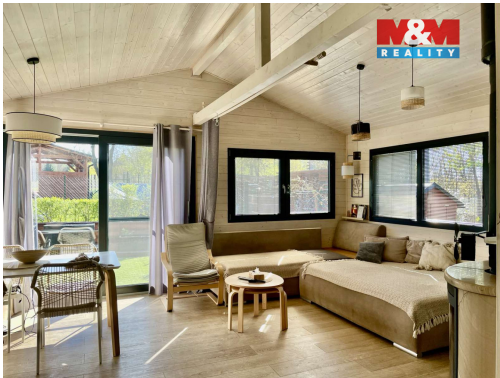

Prodej rodinného domu, 91 m², Boršov n. Vltavou, Na Planýrce

Na Planýrce, 37382, Boršov nad Vltavou

7 490 000 Kč
za nemovitost

Vyřizuje

Poborská Monika

Tel.: 800 100 446

GSM: 296 399 006

E-mail: info@mmreality.cz

Poloha objektu: samostatný

Stav objektu: velmi dobrý

Typ domu: patrový

Umístění objektu: okraj obce

Druh objektu: dřevěná

Počet podlaží v objektu: 1

Užitná plocha: 91 m²

Energetická náročnost: G - Mimořádně nehospodárná

POPIS NEMOVITOSTI: Nabízíme Vám k prodeji dřevostavbu rodinného domu na polosamotě, v Boršově nad Vltavou. Dům o ploše 91 m² je dispozičně řešen kuchyní, obývacím pokojem s krbovými kamny, 2 pokoji, koupelnou se sprchovým koutem a WC. Topení je řešené 2 klimatizačními jednotkami a krbovými kamny, ohřev teplé vody zajišťuje bojler. Na zahradě o rozloze 901 m² naleznete bazén s prostornou pergolou, skalky, záhony pro pěstování plodin, zahradní dřevěné domky pro uskladnění náradí a dostatek prostoru pro rodinné vyžití. Voda je z vlastního 70-ti metrového vrtu. Veškerá občanská vybavenost je v Boršově nad Vltavou nebo ve Včelné. Pro více informací nás kontaktujte.