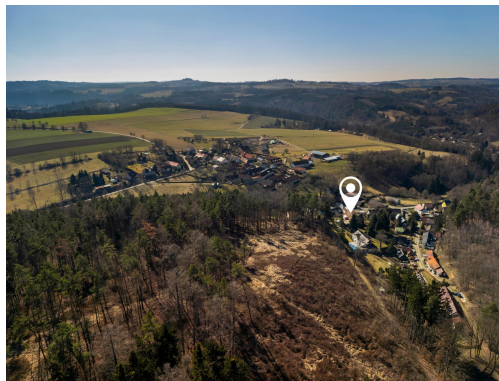

Prodej, pozemek 657 m², Malovice, okr. Kutná Hora

28506, Rataje nad Sázavou

2 997 000 Kč
za nemovitost

Vyřizuje

Dittrichová, MBA

Terezie

Tel.: +420 605778553

GSM: +420 605778553

E-mail:

jirsikovaterezie@gmail.com

Celková plocha: 657 m²

Druh pozemku:

pro bydlení

Doprava: dálnice; silnice; autobus

POPIS NEMOVITOSTI: Hledáte pozemek v přírodě oázu klidu na okraji lesa a přitom jen hodinu od Prahy?

Nabízíme k prodeji pozemek o výměře 657 m² s původní stavbou v klidné části obce Malovice.

Lokalita vás okouzlí svou atmosférou pozemek se nachází na samém okraji lesa, s krásnými výhledy do okolní krajiny a v docházkové vzdálenosti od řeky Sázava.

Výměra pozemku: 657 m and sup2;

Původní stavba je vhodná k rekonstrukci nebo demolici.

Inženýrské sítě:

- elektrina na pozemku
- vlastní studna
- kanalizace v příjezdové komunikaci (možnost napojení přes domácí ČOV obec nabízí dotaci)

Lokalita a dostupnost:

- kompletní občanská vybavenost v Rataje nad Sázavou (cca 5 minut autem škola, školka, obchody, pošta)
- pravidelné autobusové spojení
- do centra Praha přibližně 50 minut

Tento pozemek je ideální volbou pro ty, kteří hledají klid, soukromí a blízkost přírody, ale zároveň ocení dobrou dostupnost do města. Skvělé místo pro rekreaci i budoucí bydlení.