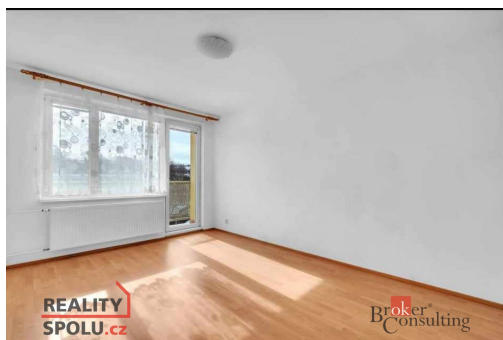

Pronájem, byty/2+1, 47 m², Masarykova 1493, 59231 Nové Město na Moravě, Žďár nad Sázavou [ID 85326]

Masarykova, Nové Město na Moravě

12 500 Kč
za měsíc

Vyřizuje
Zákaznická Linka
Tel.: 800100164
GSM: +420 800 100 164
E-mail:
realityspolu@bcas.cz

Dispozice bytu:	2+1	Podlaží v domě:	3
Počet podlaží v domě:	7	Celková podlahová plocha:	47 m²
Druh objektu:	cihlová	Stav objektu:	dobrý
Vlastnictví:	osobní	Umístění objektu:	klidná část obce
Energetická náročnost:	G - Mimořádně neehospodárná		

POPIS NEMOVITOSTI: K pronájmu pěkný, zrekonstruovaný, bezbariérový byt 2+1 ve 3. patře v cihlovém bytovém domě s výtahem v Novém Městě na Moravě nedaleko centra a přesto v klidné části.

Každý pokoj má samostatný vstup z chodby a balkony s výhledem do zeleně. Kuchyňská linka, lednice, jinak nezařízený.

K bytu patří sklepní kóje.

Vhodné i pro studenty.

Nájem 12.500 + energie 4.321, 1x kauce, provize RK.

K dispozici od 1.7. 2026.