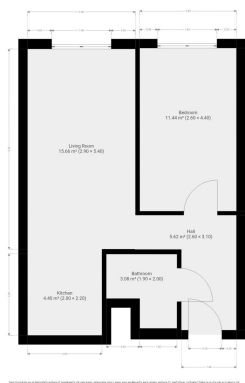

## Pronájem bytu 2+kk

Breitbartlova, 19800, Praha 14, Praha