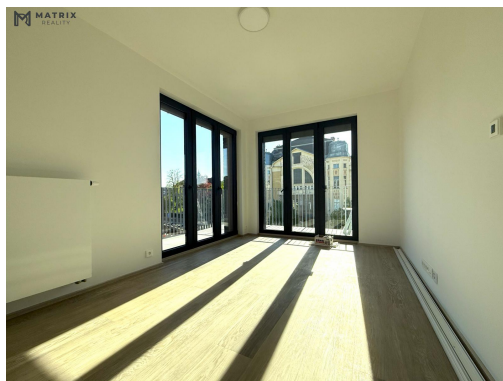

Pronájem bytu v novostavbě 2+1, terasa, Praha 8 - Libeň, ulice Zenklova

Zenklova, 18000, Praha 8, Praha

25 000 Kč
za měsíc

+ poplatky 2.500,- Kč +
elektrika a internet

Vyřizuje

Damková Dagmar

Tel.: +420 776366840

GSM: +420 776366840

E-mail:

damkova@matrixreality.cz

Dispozice bytu:	2+1	Podlaží v domě:	2
Počet podlaží v domě:	6	Celková podlahová plocha:	70 m²
Druh objektu:	cihlová	Stav objektu:	novostavba
Vlastnictví:	osobní	Umístění objektu:	centrum obce
Doprava:	MHD	Elektrina:	Elektro - 230 V
Telekomunikace:	Internet	Topení:	Ústřední - dálkové
Odpad:	Kanalizace	Energetická náročnost:	B - Velmi úsporná

POPIS NEMOVITOSTI: Zprostředkujeme Vám pronájem bytu v úplně moderní novostavbě - Residence Zenklovka, Praha 8 - Libeň.

Prostorný byt, který je dispozičně řešený jako 2+1 o velikosti 57m² a terasa 14m², 2.NP, výtah, orientace bytu je na jižní a jihozápadní stranu.

Prostorná vstupní chodba s úložným prostorem, šatna, koupelna se sprchovým koutem, samostatné WC. Prostorná kuchyně s vybavenou kuch. linkou - el. varná deska, el. trouba, myčka. Dva samostatné pokoje. Jeden má vstup na rohový balkón, velká okna.

Byt má rekuperační jednotku, která zajišťuje stálou výměnu vzduchu, v oknech jsou trojskla, venkovní žaluzie

Možnost pronájmu sklepa a parkovacího stání v domě.

V blízkosti je krásný park, cyklostezka, metro Palmovka. Ideální bydlení pro rodinu a nebo jako spolubydlení.