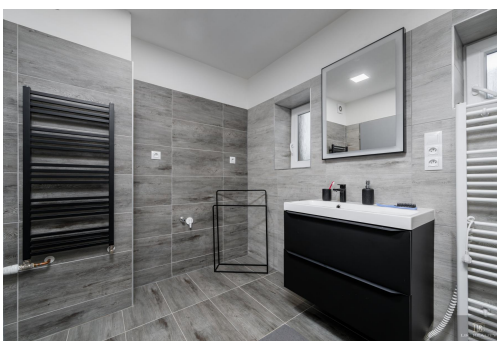

Prodej rodinného domu s garáží a výhledem do krajiny

46822, Koberovy

Neuvedeno za nemovitost

informace v RK

Vyřizuje

Jana Natálie Stříbrná

Tel.: +420 608920005

GSM: +420 608920005

E-mail:

stribrna@lbcreality.cz

Poloha objektu:	samostatný	Druh objektu:	cihlová
Stav objektu:	dobrý	Počet podlaží v objektu:	2
Typ domu:	patrový	Zastavěná plocha:	267 m²
Užitná plocha:	267 m²	Plocha parcely:	1440 m²
Umístění objektu:	klidná část obce	Doprava:	silnice; autobus
Voda:	Místní zdroj vody	Plyn:	Individuální
Topení:	Ústřední - plynové		

POPIS NEMOVITOSTI: Exkluzivně nabízíme k prodeji zděný rodinný dům o dvou nadzemních podlažích a půdě, který nabízí dostatek prostoru pro vícečlennou rodinu i možnost dvougeneračního bydlení.

Dům je postaven z cihel a prošel rekonstrukcí střechy. Vytápění je řešeno plynovým kotlem a kotlem na dřevo. V přízemí domu se nachází garáž, průchod na zahradu a několik technických místností (prádelna, kotelna, sklepy a další úložné prostory).

1. NP nabízí otevřený prostor s kuchyní propojenou s obývacím pokojem, jehož dominantou je krb vytvářející příjemnou a útulnou atmosféru. Na tomto podlaží se dále nachází koupelna, spíž a ložnice. Z obývací části je navíc krásný výhled do okolní krajiny.
2. NP je dispozičně řešeno obdobně. Nachází se zde tři ložnice, kde v jedné z nich je vstup přímo na balkon. Dále koupelna a spíž..

Dům disponuje také půdním prostorem, který lze využít jako další úložný prostor.

Velkou výhodou je zahrada přístupná přímo z domu, která nabízí dostatek soukromí a prostoru k relaxaci. Součástí je také plnohodnotná pergola vhodná k posezení s rodinou či přáteli. Na příjezdové cestě je instalována pojízdná brána