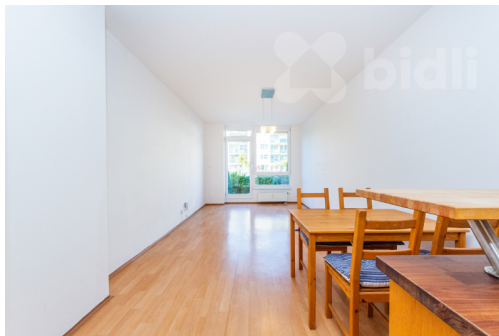

Prodej bytu 2+kk 53 m²

Voskovcova, 15200, Praha 5, Praha

8 990 000 Kč
za nemovitost

Vyřizuje

Antonín Homola

Tel.: 774 110 007

GSM: 774 110 007

E-mail: info@bidli.cz

Dispozice bytu:	2+kk	Podlaží v domě:	1
Počet podlaží v domě:	6	Celková podlahová plocha:	53 m²
Druh objektu:	cihlová	Stav objektu:	velmi dobrý
Stáří objektu:	2003	Vlastnictví:	osobní
Energetická náročnost:	C - Úsporná		

POPIS NEMOVITOSTI: Exkluzivní nabídka prodeje bytu v osobním vlastnictví s dispozicí 2+kk v ulici Voskovcova, Praha 5 - Hlubočepy. Byt v udržovaném stavu se nachází v přízemí (1. nadzemním podlaží) cihlového domu s výtahem.

Dispozice bytu se skládá z obývacího pokoje s kuchyňským koutem (24,80 m²), ložnice (15,42 m²), vstupní chodby (5,80 m²), koupelny (4,05 m²), toalety (1,98 m²) a komory (0,93 m²) - viz půdorys. Výměra obytné plochy bytu činí 52,98 m². Z obývacího pokoje se vstupuje na předzahrádku o výměře 53,57 m². Dále k bytu náleží sklepní kóje (2,35 m²) a garážové stání.

Bytová jednotka je vytápěna radiátory, které jsou osazeny kalorimetry. Topení a ohřev vody jsou zajištěny dálkovým teplovodem. Okna jsou plastová s dvojsklem, osazena vnitřními ručně zatahovacími roletami. Podlahovou krytinou je dlažba (v chodbě, komoře, koupelně a WC), koberec (v ložnici) a linoleum (v obývacím pokoji s kuchyňským koutem).

Kuchyň je vybavena elektrickou troubou s varnou deskou, lednicí, myčkou nádobí a digestoří. Plyn není zaveden do bytu ani domu. Jednotka disponuje vlastními měřidly všech zavedených médií a celkové náklady na provoz bytu se pohybují kolem 5 500 Kč měsíčně. Orientace bytu je západní.

Dům byl kolaudován v roce 2003 a prochází průběžnou údržbou. V plánu je instalace fotovoltaických panelů na střeše